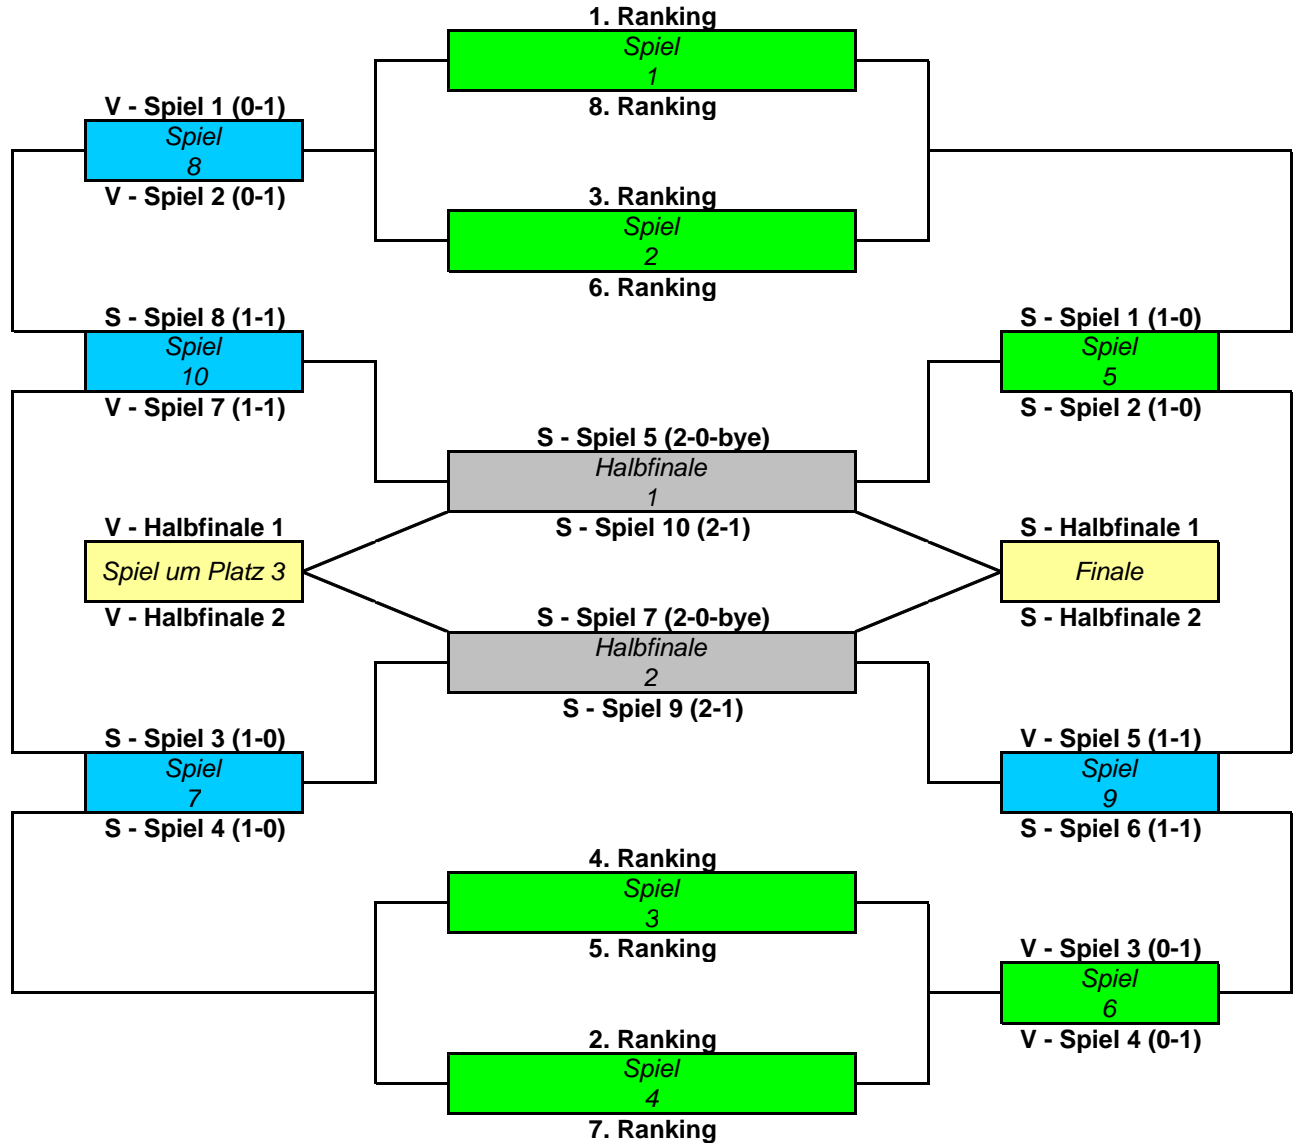

Modus PO & DM Damen 2015

Playoffs Samstag

Playoffs Sonntag

Deutsche Meisterschaft Samstag

Deutsche Meisterschaft Sonntag

Qualifiziert fürs Halbfinale
S - Spiel 5 (2-0)
S - Spiel 7 (2-0)
S - Spiel 9 (2-1)
S - Spiel 10 (2-1)

Ausgeschieden
V - Spiel 6 (0-2)
V - Spiel 8 (0-2)
V - Spiel 9 (1-2)
V - Spiel 10 (1-2)

Spielplan Playoffs Damen 2015

Samstag:

Spiel Nr.	Uhrzeit	Team 1	Team 2	Feld
Spiel 1	11:00 Uhr	1. Ranking - 1. BLN	8. Ranking - 2. BLW	A
Spiel 2	11:00 Uhr	3. Ranking - 1. BLO	6. Ranking - 2. BLS	B
Spiel 3	14:00 Uhr	4. Ranking - 1. BLW	5. Ranking - 2. BLN	A
Spiel 4	14:00 Uhr	2. Ranking - 1. BLS	7. Ranking - 2. BLO	B
Spiel 5	16:30 Uhr	S - Spiel 1 (1-0)	S - Spiel 2 (1-0)	A
Spiel 6	18:00 Uhr	V - Spiel 3 (0-1)	V - Spiel 4 (0-1)	B

Sonntag:

Spiel Nr.	Uhrzeit	Team 1	Team 2	Feld
Spiel 7	10:00 Uhr	S - Spiel 3 (1-0)	S - Spiel 4 (1-0)	A
Spiel 8	10:00 Uhr	V - Spiel 1 (0-1)	V - Spiel 2 (0-1)	B
Spiel 9	13:00 Uhr	V - Spiel 5 (1-1)	S - Spiel 6 (1-1)	A
Spiel 10	15:30 Uhr	S - Spiel 8 (1-1)	V - Spiel 7 (1-1)	A