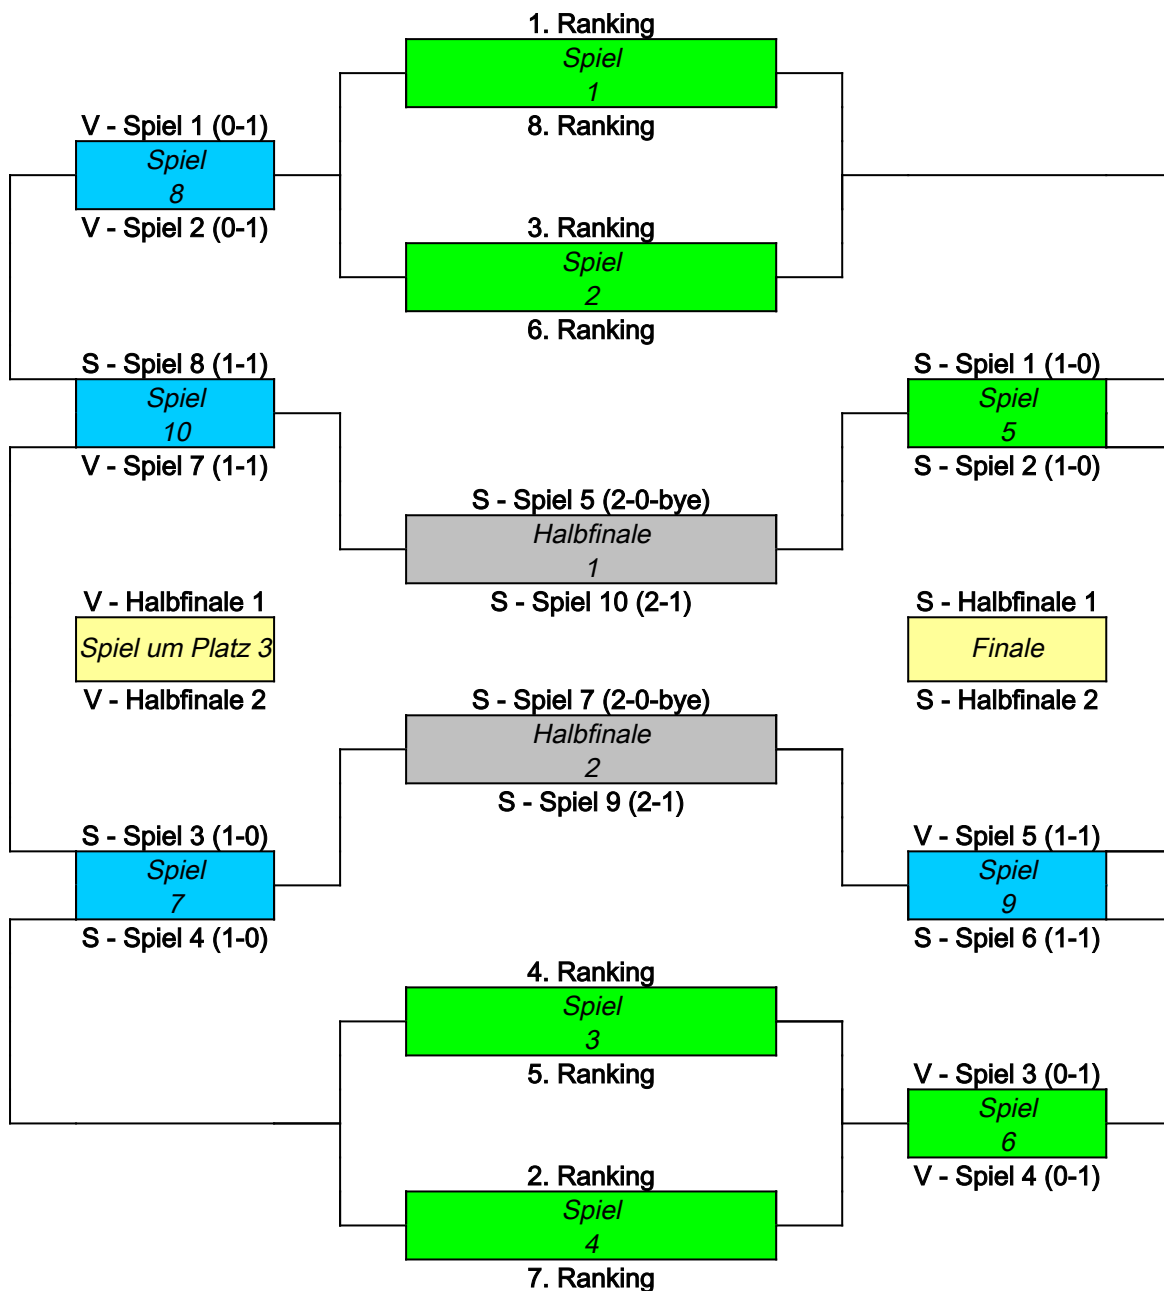

DLAXV

DEUTSCHER LACROSSE VERBAND e.V.
GERMAN LACROSSE ASSOCIATION

Playoffs Samstag

Playoffs Sonntag

Deutsche Meisterschaft
Samstag

Deutsche Meisterschaft
Sonntag

Qualifiziert fürs Halbfinale

S - Spiel 5 (2-0)
S - Spiel 7 (2-0)
S - Spiel 9 (2-1)
S - Spiel 10 (2-1)

Ausgeschieden

V - Spiel 6 (0-2)
V - Spiel 8 (0-2)
V - Spiel 9 (1-2)
V - Spiel 10 (1-2)