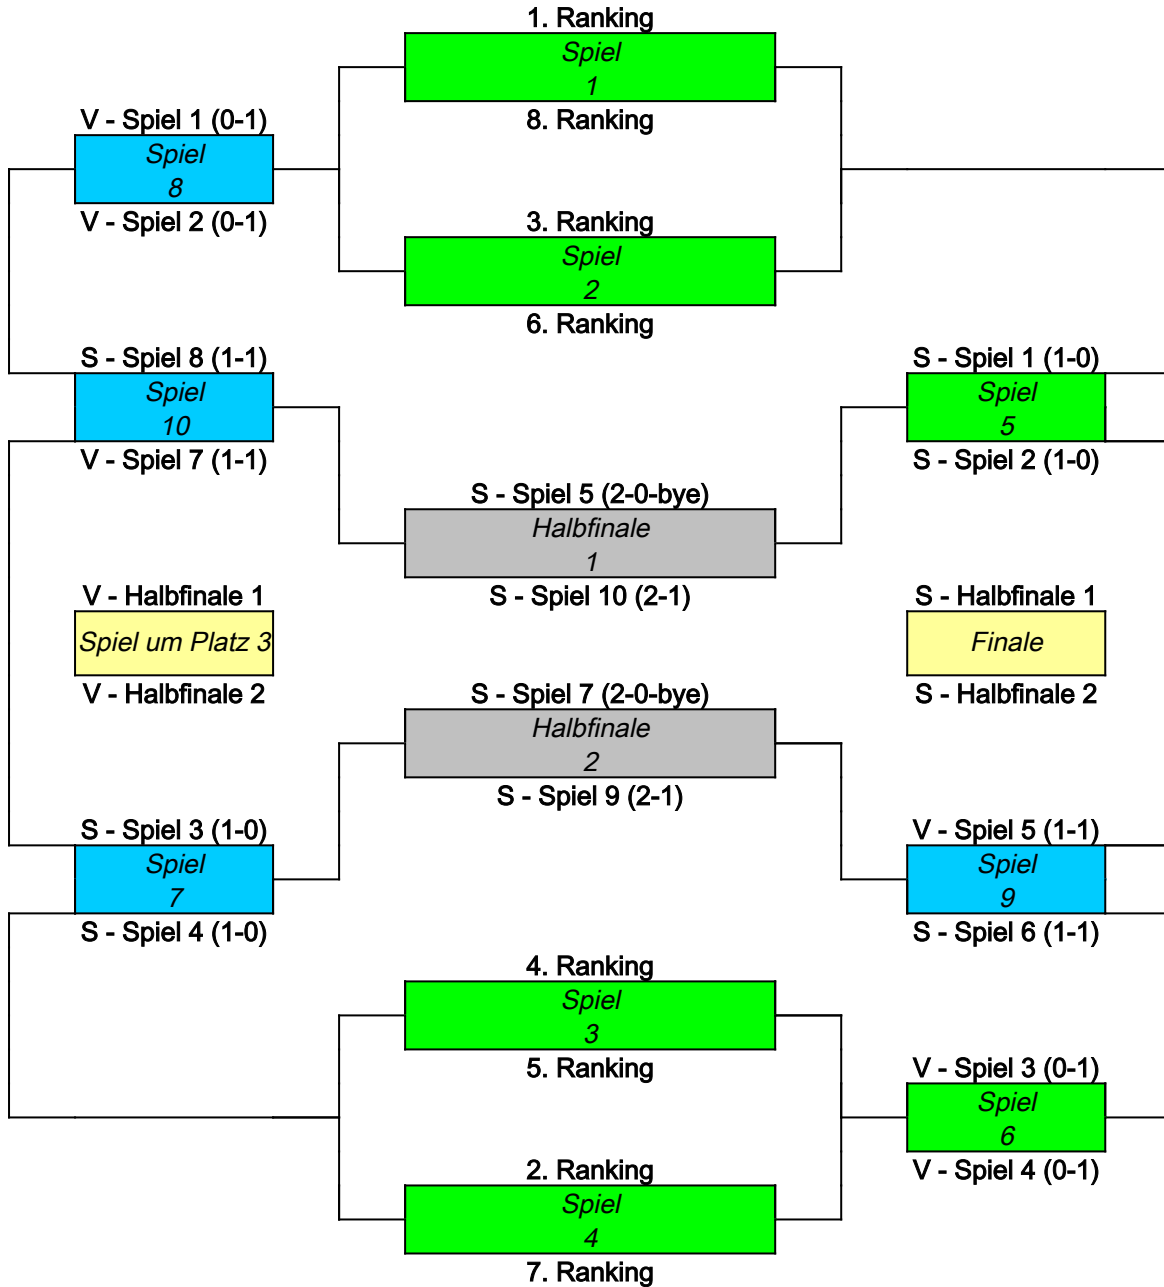

**DLAXV**

DEUTSCHER LACROSSE VERBAND e.V.  
GERMAN LACROSSE ASSOCIATION

Playoffs Samstag

Playoffs Sonntag

Deutsche Meisterschaft  
Samstag

Deutsche Meisterschaft  
Sonntag

Qualifiziert fürs Halbfinale

S - Spiel 5 (2-0)  
S - Spiel 7 (2-0)  
S - Spiel 9 (2-1)  
S - Spiel 10 (2-1)

Ausgeschieden

V - Spiel 6 (0-2)  
V - Spiel 8 (0-2)  
V - Spiel 9 (1-2)  
V - Spiel 10 (1-2)