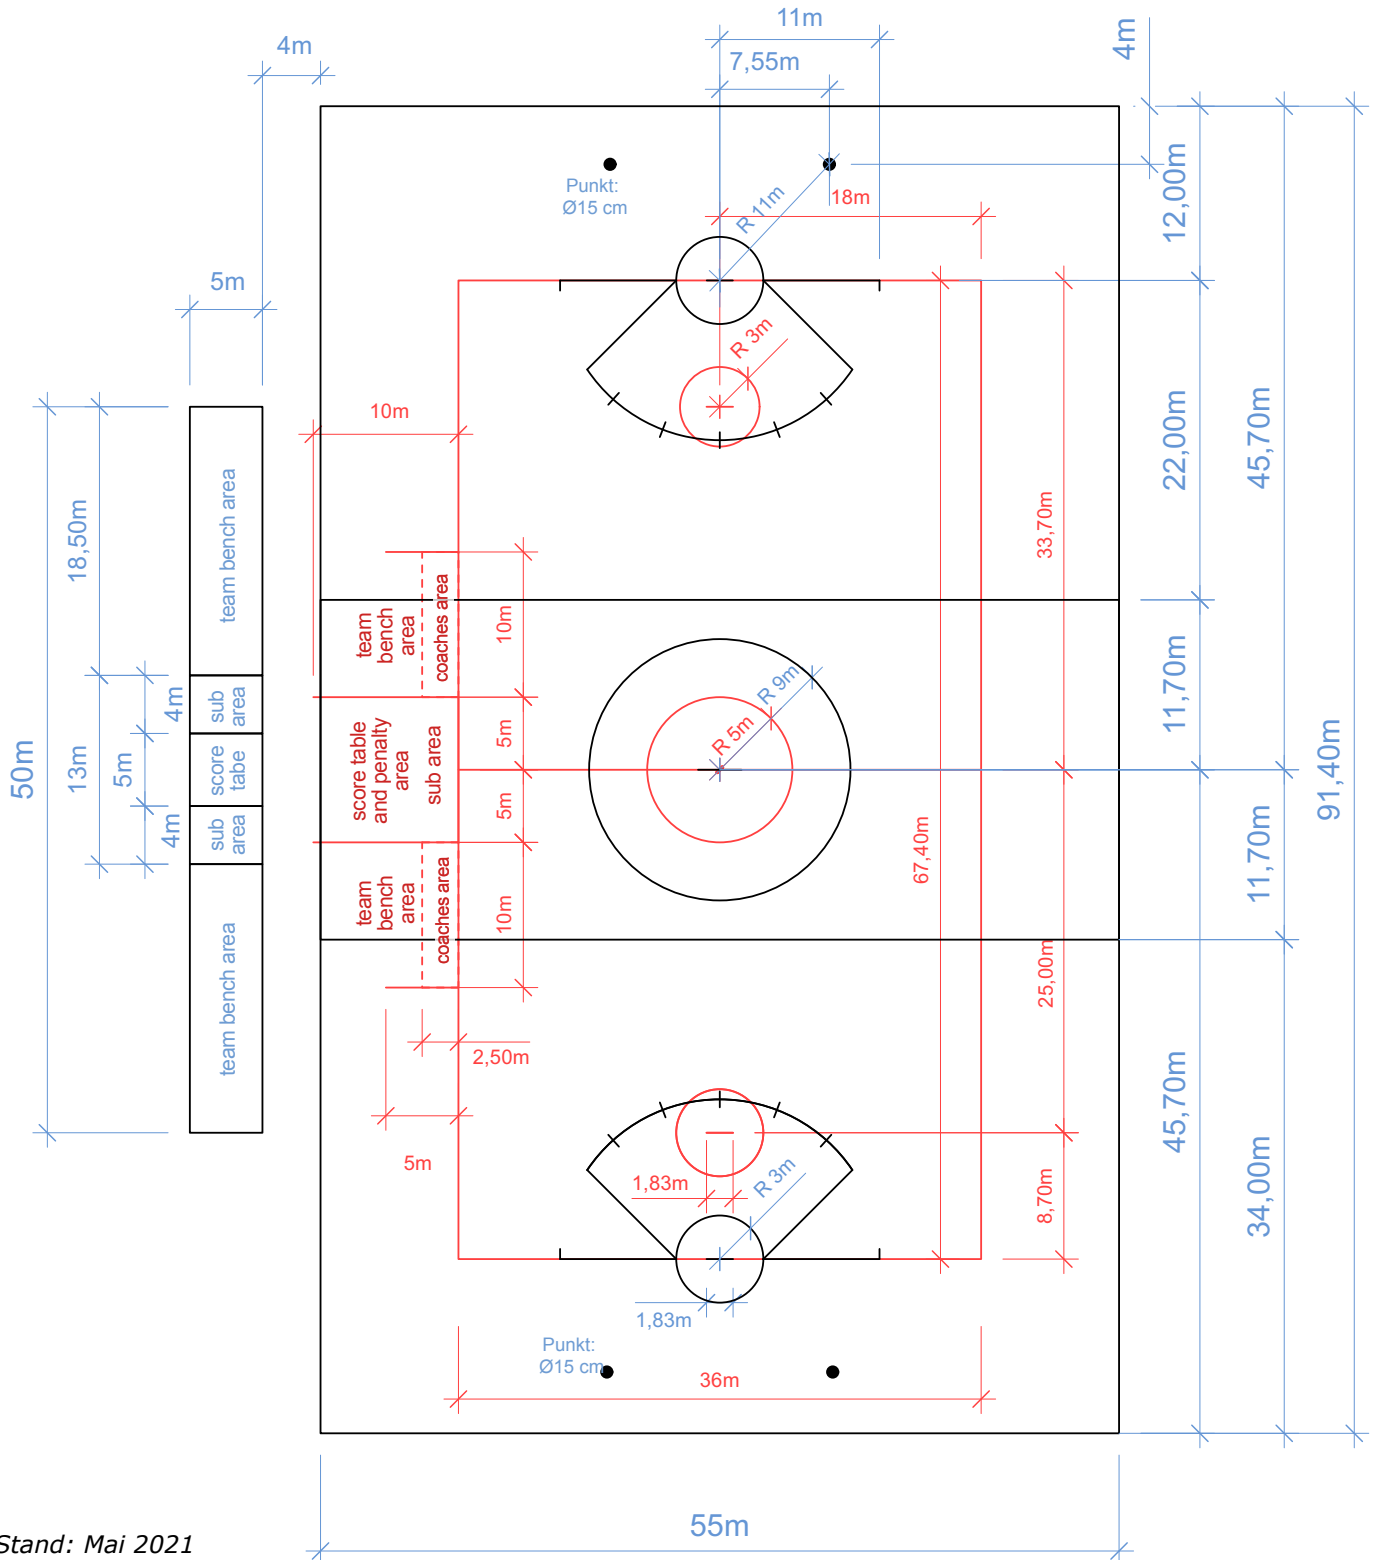

Linienbreite: 5 cm
Breite Mittellinie: 10 cm

1.5 Gemeinsame Linierung Sixes, Damen (Feld) und Herren (Feld) 110m x 60m

Linienbreite: 5 cm
Breite Mittellinie: 10 cm

2.1 Gemeinsame Linierung Sixes und Herren (Feld) 91,4m x 55m

Linienbreite: 5 cm

Breite Mittellinie: 10 cm

2.2 Gemeinsame Linierung Sixes und Damen (Feld) 91,4m x 55m

Linienbreite: 5 cm
Breite Mittellinie: 10 cm

2.3 Gemeinsame Linierung Sixes, Damen (Feld) und Herren (Feld) 91,4m x 55m

Linienbreite: 5 cm
Breite Mittellinie: 10 cm

2.4 Linierung Sixes Querfeld 91,4m x 55m

Linienbreite: 5 - 10 cm

Breite Mittellinie: 10 cm

2.5 Gemeinsame Linierung Sixes, Damen (Feld) und Herren (Feld) Querfeld 55m x 34m

Linienbreite: 5 - 10 cm
Breite Mittellinie: 10 cm