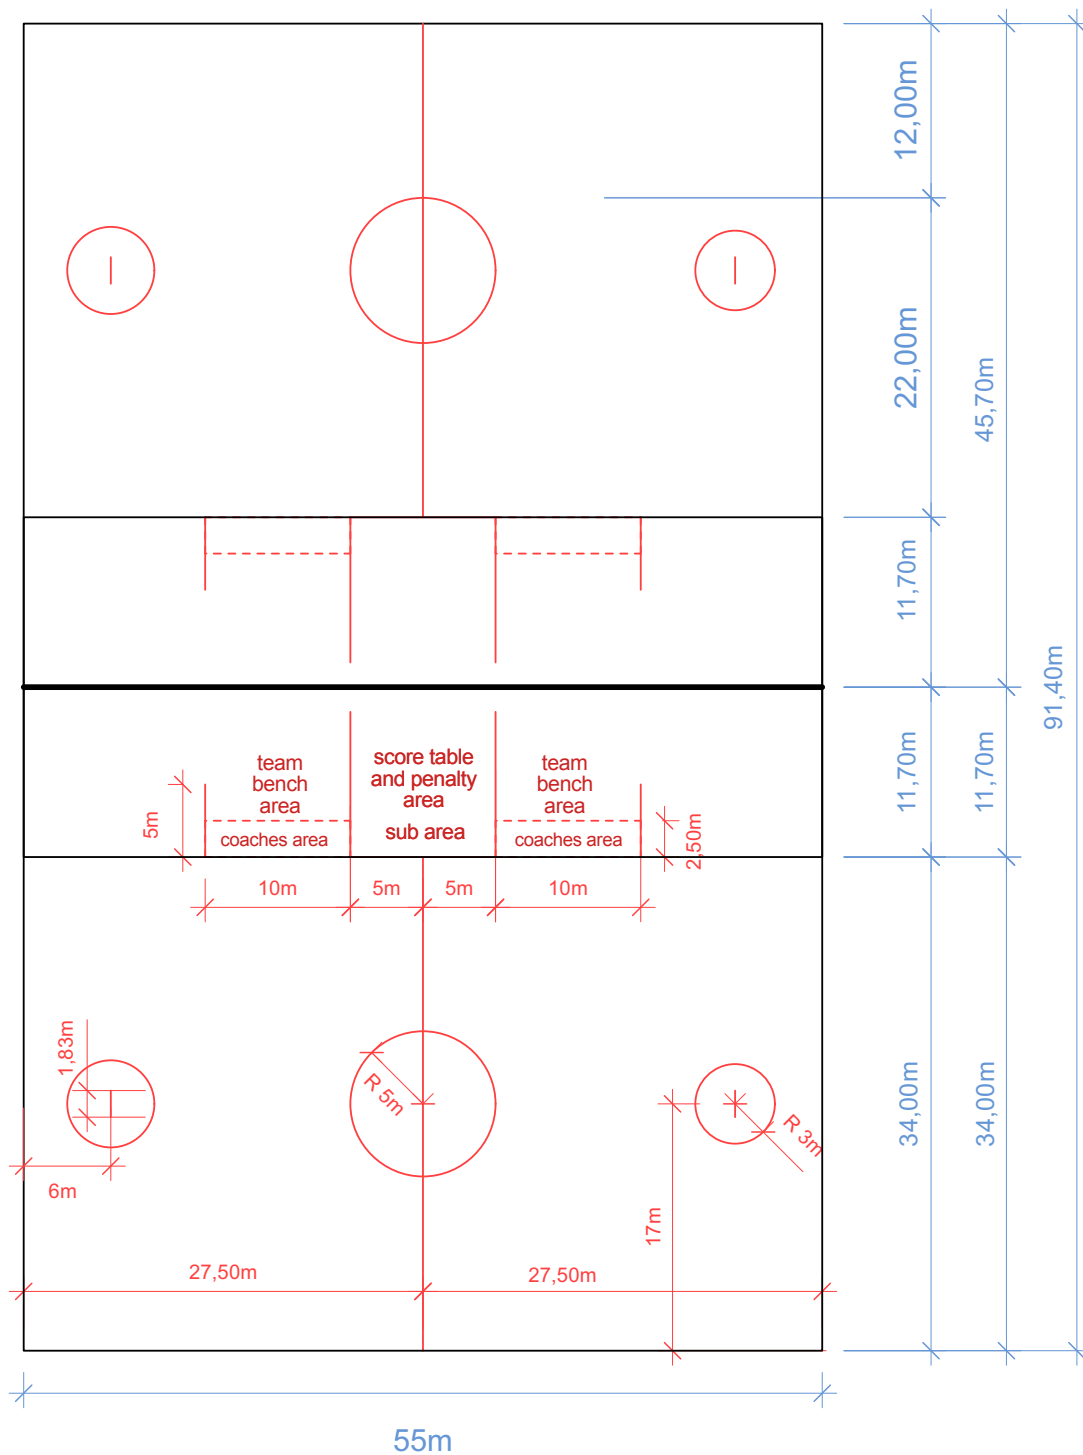

Linienbreite: 5 cm
Breite Mittellinie: 10 cm

1.5 Gemeinsame Linierung Sixes, Damen (Feld) und Herren (Feld) 110m x 60m

Linienbreite: 5 cm
Breite Mittellinie: 10 cm

2.1 Gemeinsame Linierung Sixes und Herren (Feld) 91,4m x 55m

Linienbreite: 5 cm

Breite Mittellinie: 10 cm

2.2 Gemeinsame Linierung Sixes und Damen (Feld) 91,4m x 55m

Linienbreite: 5 cm
Breite Mittellinie: 10 cm

2.3 Gemeinsame Linierung Sixes, Damen (Feld) und Herren (Feld) 91,4m x 55m

Linienbreite: 5 cm
Breite Mittellinie: 10 cm

2.4 Linierung Sixes Querfeld 91,4m x 55m

Linienbreite: 5 - 10 cm

Breite Mittellinie: 10 cm

2.5 Gemeinsame Linierung Sixes, Damen (Feld) und Herren (Feld) Querfeld 55m x 34m

Linienbreite: 5 - 10 cm
Breite Mittellinie: 10 cm