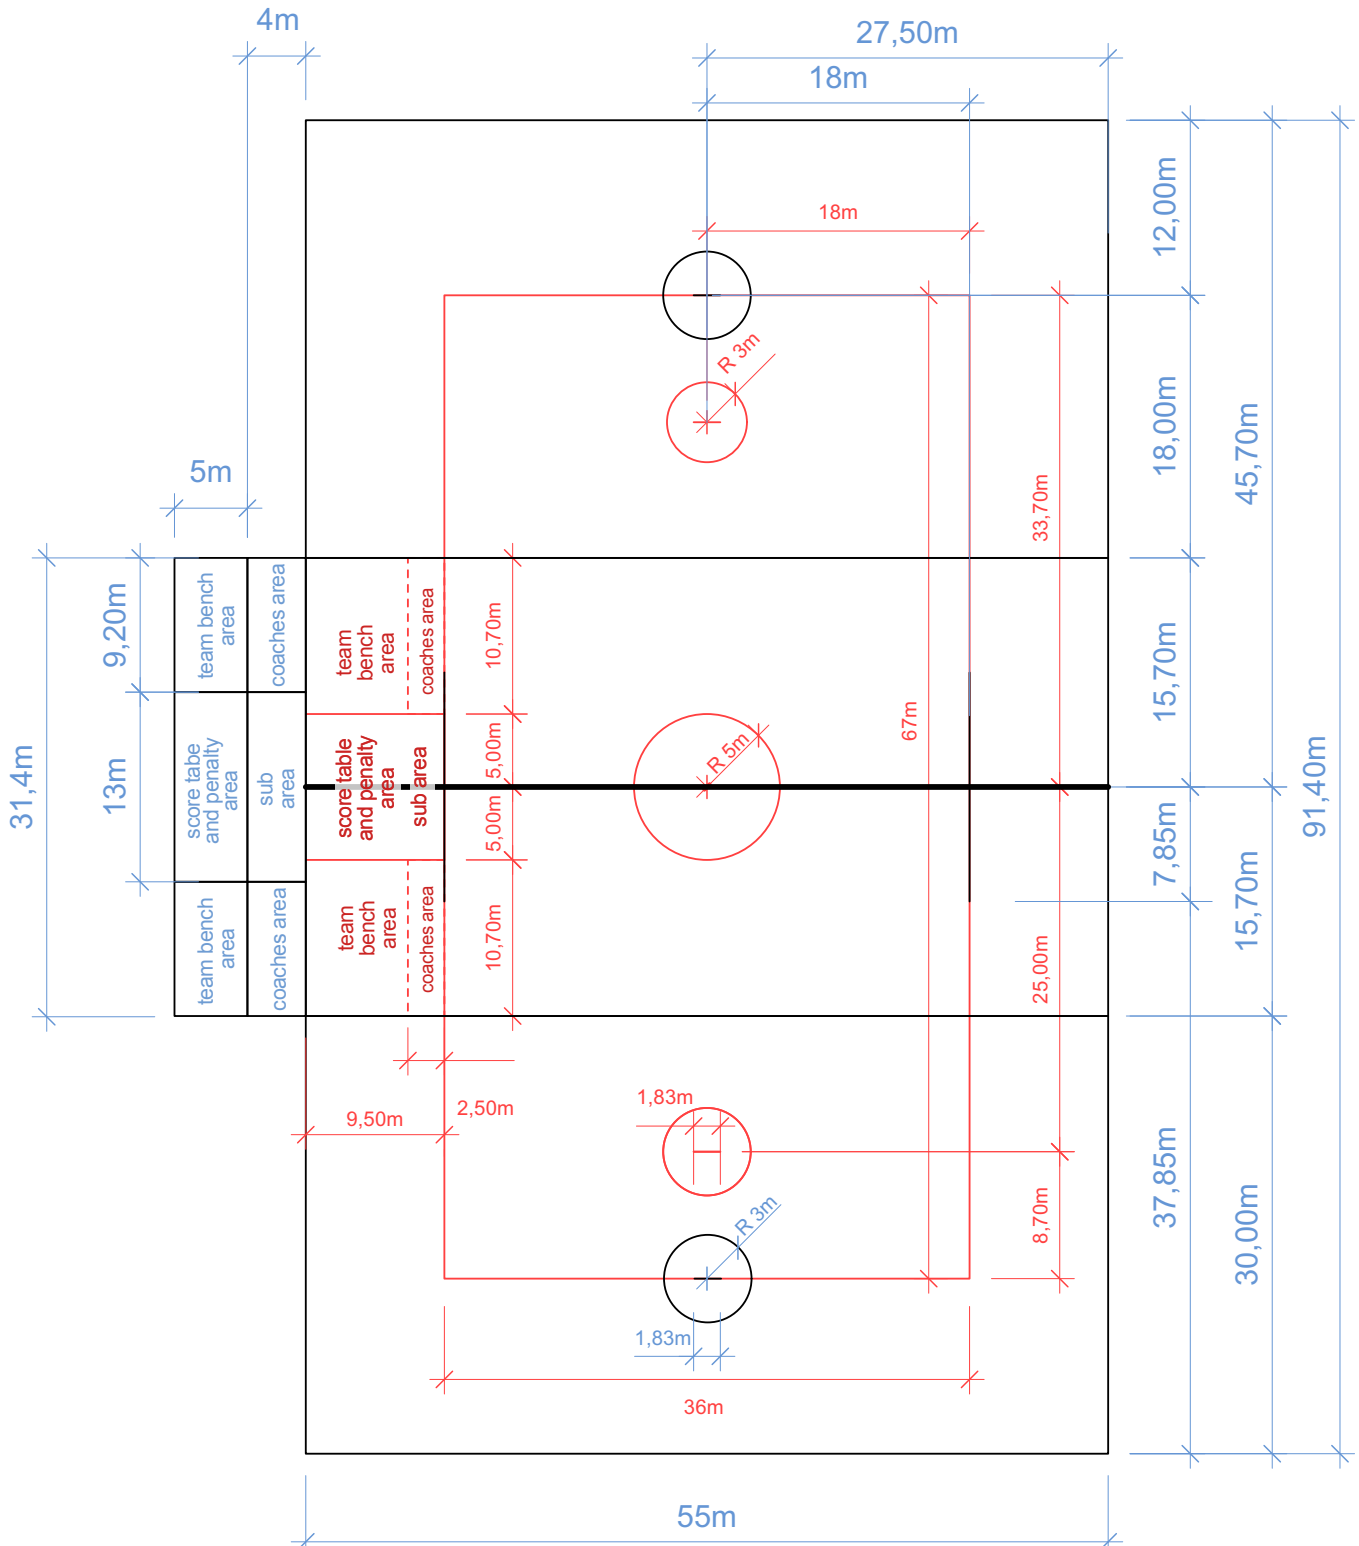

Linienbreite: 5 cm
Breite Mittellinie: 10 cm

1.5 Gemeinsame Linierung Sixes, Damen (Feld) und Herren (Feld) 110m x 60m

Linienbreite: 5 cm
Breite Mittellinie: 10 cm

2.1 Gemeinsame Linierung Sixes und Herren (Feld) 91,4m x 55m

Linienbreite: 5 cm

Breite Mittellinie: 10 cm

2.2 Gemeinsame Linierung Sixes und Damen (Feld) 91,4m x 55m

Linienbreite: 5 cm
Breite Mittellinie: 10 cm

2.3 Gemeinsame Linierung Sixes, Damen (Feld) und Herren (Feld) 91,4m x 55m

Linienbreite: 5 cm
Breite Mittellinie: 10 cm

2.4 Linierung Sixes Querfeld 91,4m x 55m

Linienbreite: 5 - 10 cm

Breite Mittellinie: 10 cm

2.5 Gemeinsame Linierung Sixes, Damen (Feld) und Herren (Feld) Querfeld 55m x 34m

Linienbreite: 5 - 10 cm
Breite Mittellinie: 10 cm