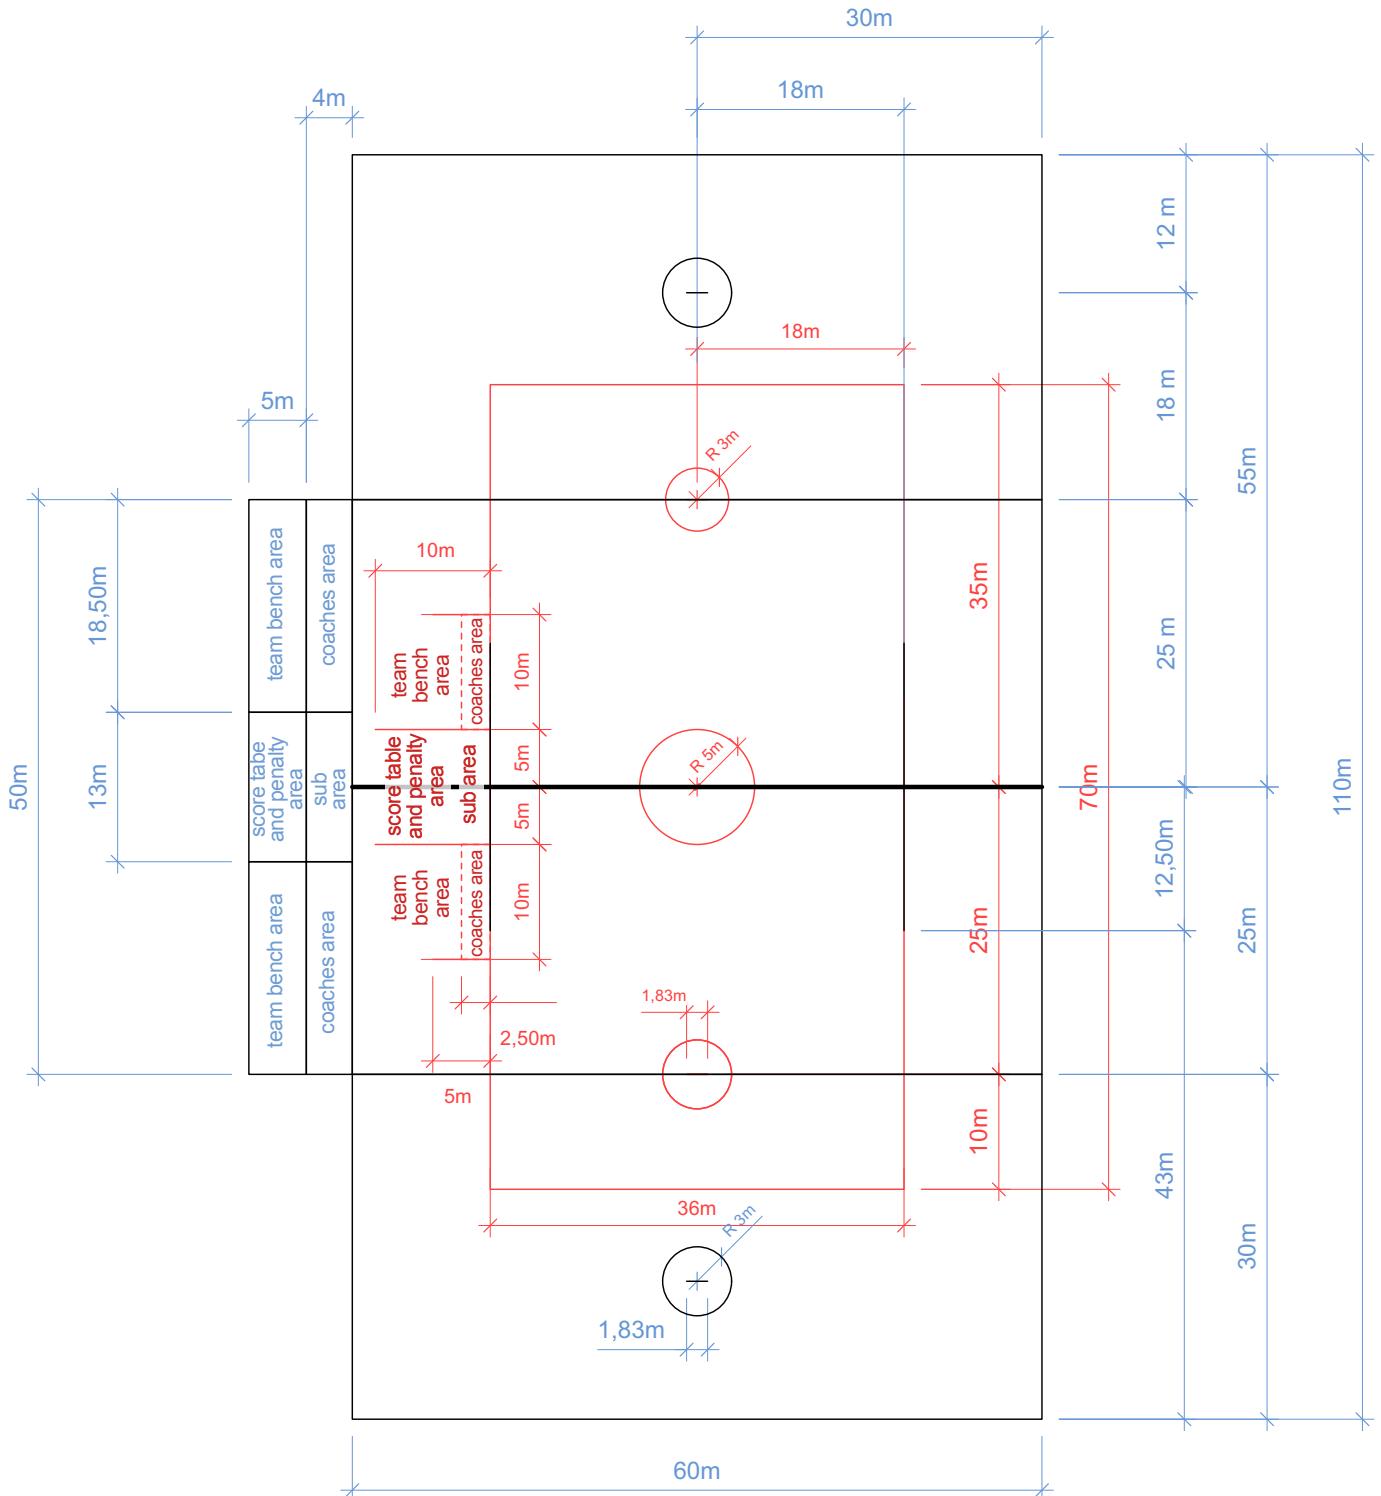

Bei einer Änderung der Breite des Spielfeldes müssen der Center Circle und die beiden Torkreise weiterhin in der Mitte des Spielfeldes angeordnet werden.

Hinweise:

Weitere Details zu den Linierungen sind in den jeweiligen, gültigen World Lacrosse Regelwerken zu finden.

Linienbreite: 5 - 10 cm

Breite Mittellinie: 10 cm

1.3 Gemeinsame Linierung Sixes und Herren (Feld) 110m x 60m

Linienbreite: 5 cm
Breite Mittellinie: 10 cm

1.4 Gemeinsame Linierung Sixes und Damen (Feld) 110m x 60m

Linienbreite: 5 cm
Breite Mittellinie: 10 cm

1.5 Gemeinsame Linierung Sixes, Damen (Feld) und Herren (Feld) 110m x 60m

Linienbreite: 5 cm
Breite Mittellinie: 10 cm

2.1 Gemeinsame Linierung Sixes und Herren (Feld) 91,4m x 55m

Linienbreite: 5 - 10 cm
Breite Mittellinie: 10 cm