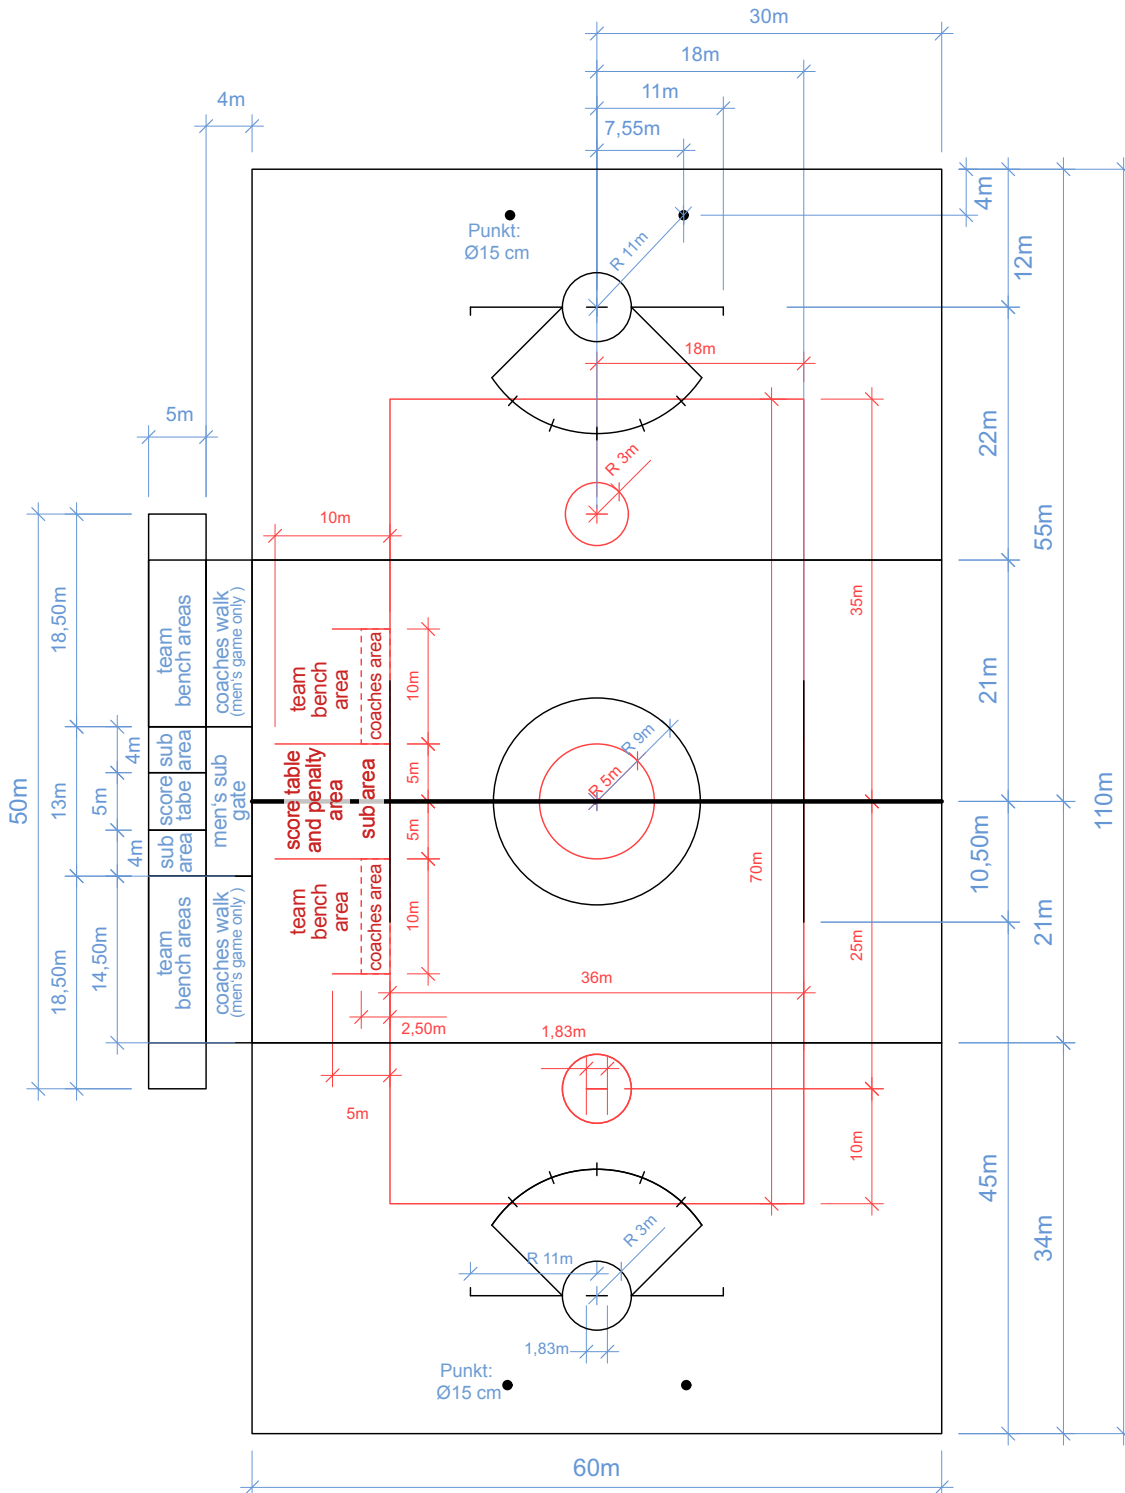

Linienbreite: 5 - 10 cm

Breite Mittellinie: 10 cm

1.3 Gemeinsame Linierung Sixes und Herren (Feld) 110m x 60m

Linienbreite: 5 cm
Breite Mittellinie: 10 cm

1.4 Gemeinsame Linierung Sixes und Damen (Feld) 110m x 60m

Linienbreite: 5 cm
Breite Mittellinie: 10 cm

1.5 Gemeinsame Linierung Sixes, Damen (Feld) und Herren (Feld) 110m x 60m

Linienbreite: 5 cm
Breite Mittellinie: 10 cm

2.1 Gemeinsame Linierung Sixes und Herren (Feld) 91,4m x 55m

Linienbreite: 5 cm

Breite Mittellinie: 10 cm

2.2 Gemeinsame Linierung Sixes und Damen (Feld) 91,4m x 55m

Linienbreite: 5 cm
Breite Mittellinie: 10 cm

2.3 Gemeinsame Linierung Sixes, Damen (Feld) und Herren (Feld) 91,4m x 55m

Linienbreite: 5 - 10 cm
Breite Mittellinie: 10 cm