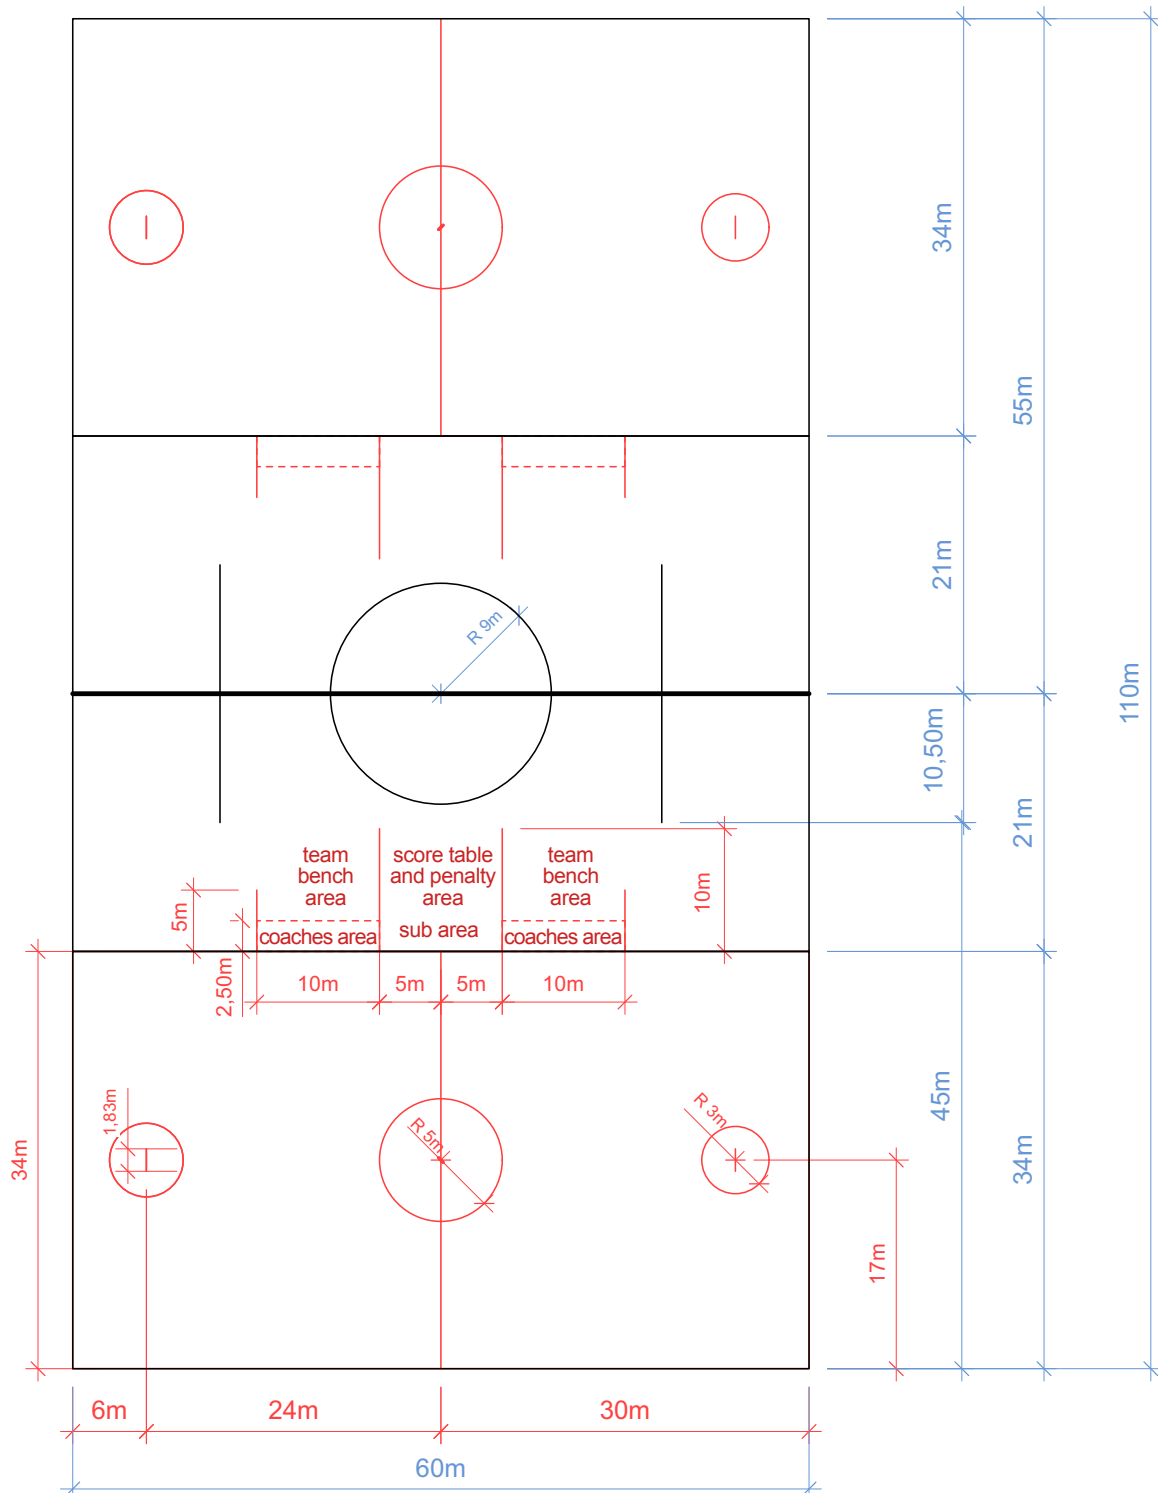

Generell:

Das Sixes Spielfeld ist 70m lang und 36m breit. Als abweichende Maße der Außenlinien sind 75m - 55m Länge und 55m - 34m Breite möglich.

Bei einer Länge zwischen 75m und 70m wird empfohlen, den Platz in der Mitte des Spielfeldes zwischen den beiden Torlinien zu verlängern.

Linienbreite: 5 - 10 cm

Breite Mittellinie: 10 cm

1.3 Gemeinsame Linierung Sixes und Herren (Feld) 110m x 60m

Linienbreite: 5 cm
Breite Mittellinie: 10 cm

1.4 Gemeinsame Linierung Sixes und Damen (Feld) 110m x 60m

Linienbreite: 5 cm
Breite Mittellinie: 10 cm

1.5 Gemeinsame Linierung Sixes, Damen (Feld) und Herren (Feld) 110m x 60m

Linienbreite: 5 cm
Breite Mittellinie: 10 cm

2.1 Gemeinsame Linierung Sixes und Herren (Feld) 91,4m x 55m

Linienbreite: 5 - 10 cm
Breite Mittellinie: 10 cm