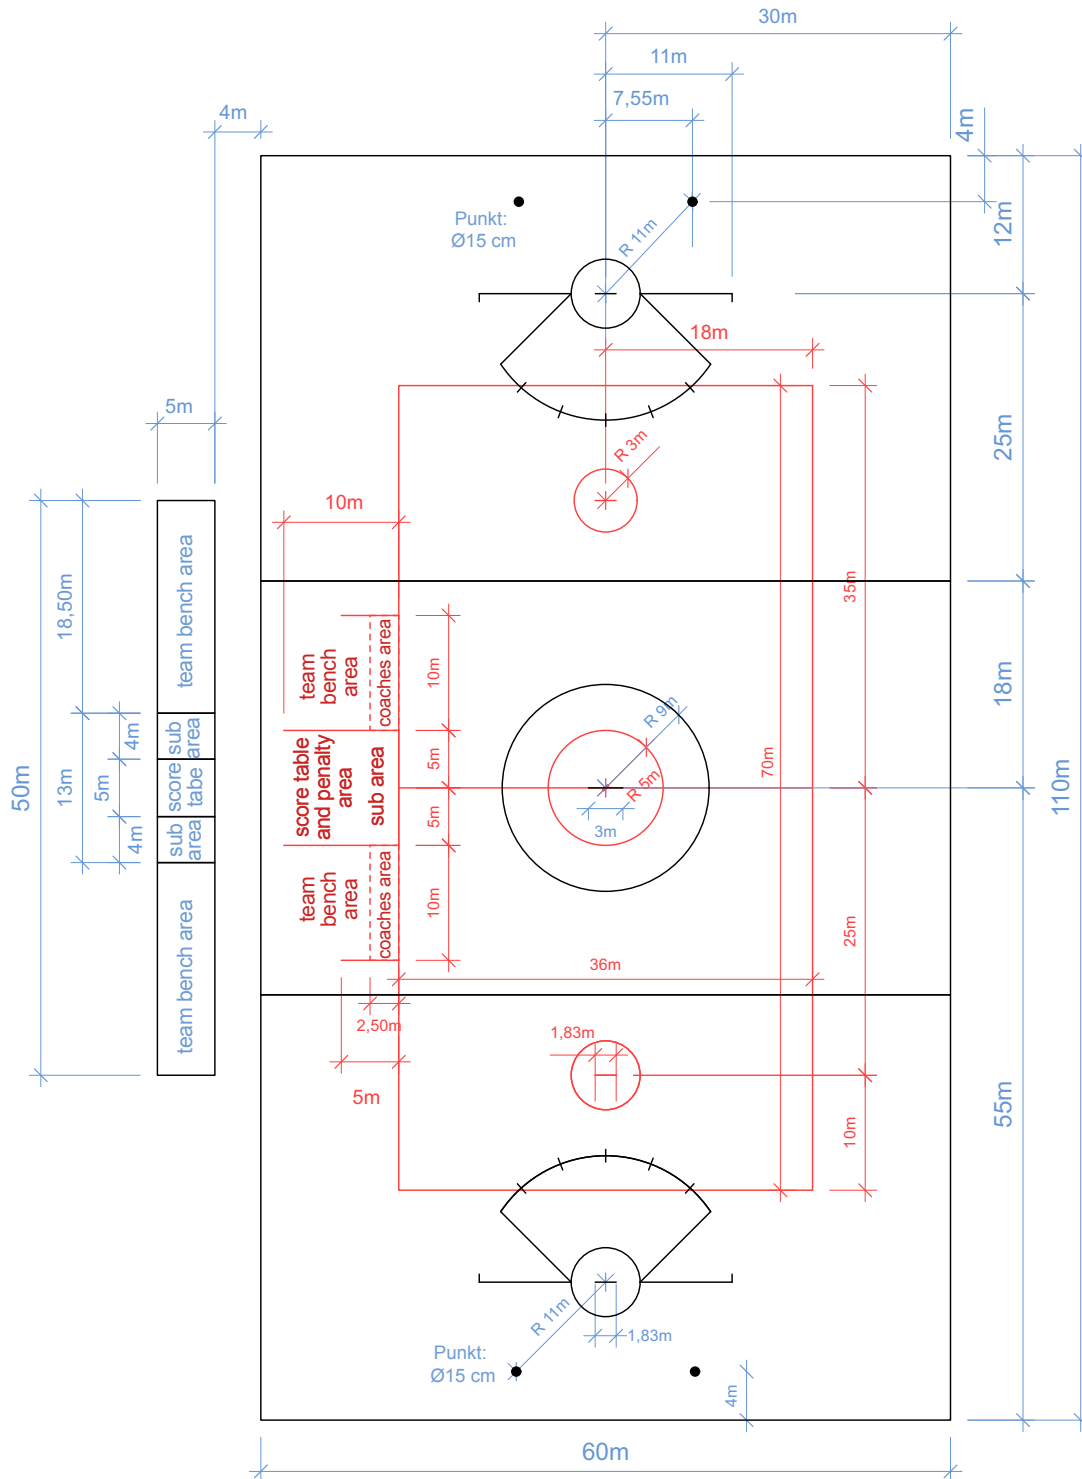

Linienbreite: 5 - 10 cm

Breite Mittellinie: 10 cm

1.3 Gemeinsame Linierung Sixes und Herren (Feld) 110m x 60m

Linienbreite: 5 cm
Breite Mittellinie: 10 cm

1.4 Gemeinsame Linierung Sixes und Damen (Feld) 110m x 60m

Linienbreite: 5 cm
Breite Mittellinie: 10 cm

1.5 Gemeinsame Linierung Sixes, Damen (Feld) und Herren (Feld) 110m x 60m

Linienbreite: 5 cm
Breite Mittellinie: 10 cm

2.1 Gemeinsame Linierung Sixes und Herren (Feld) 91,4m x 55m

Linienbreite: 5 cm

Breite Mittellinie: 10 cm

2.2 Gemeinsame Linierung Sixes und Damen (Feld) 91,4m x 55m

Linienbreite: 5 cm
Breite Mittellinie: 10 cm

2.3 Gemeinsame Linierung Sixes, Damen (Feld) und Herren (Feld) 91,4m x 55m

Linienbreite: 5 - 10 cm
Breite Mittellinie: 10 cm