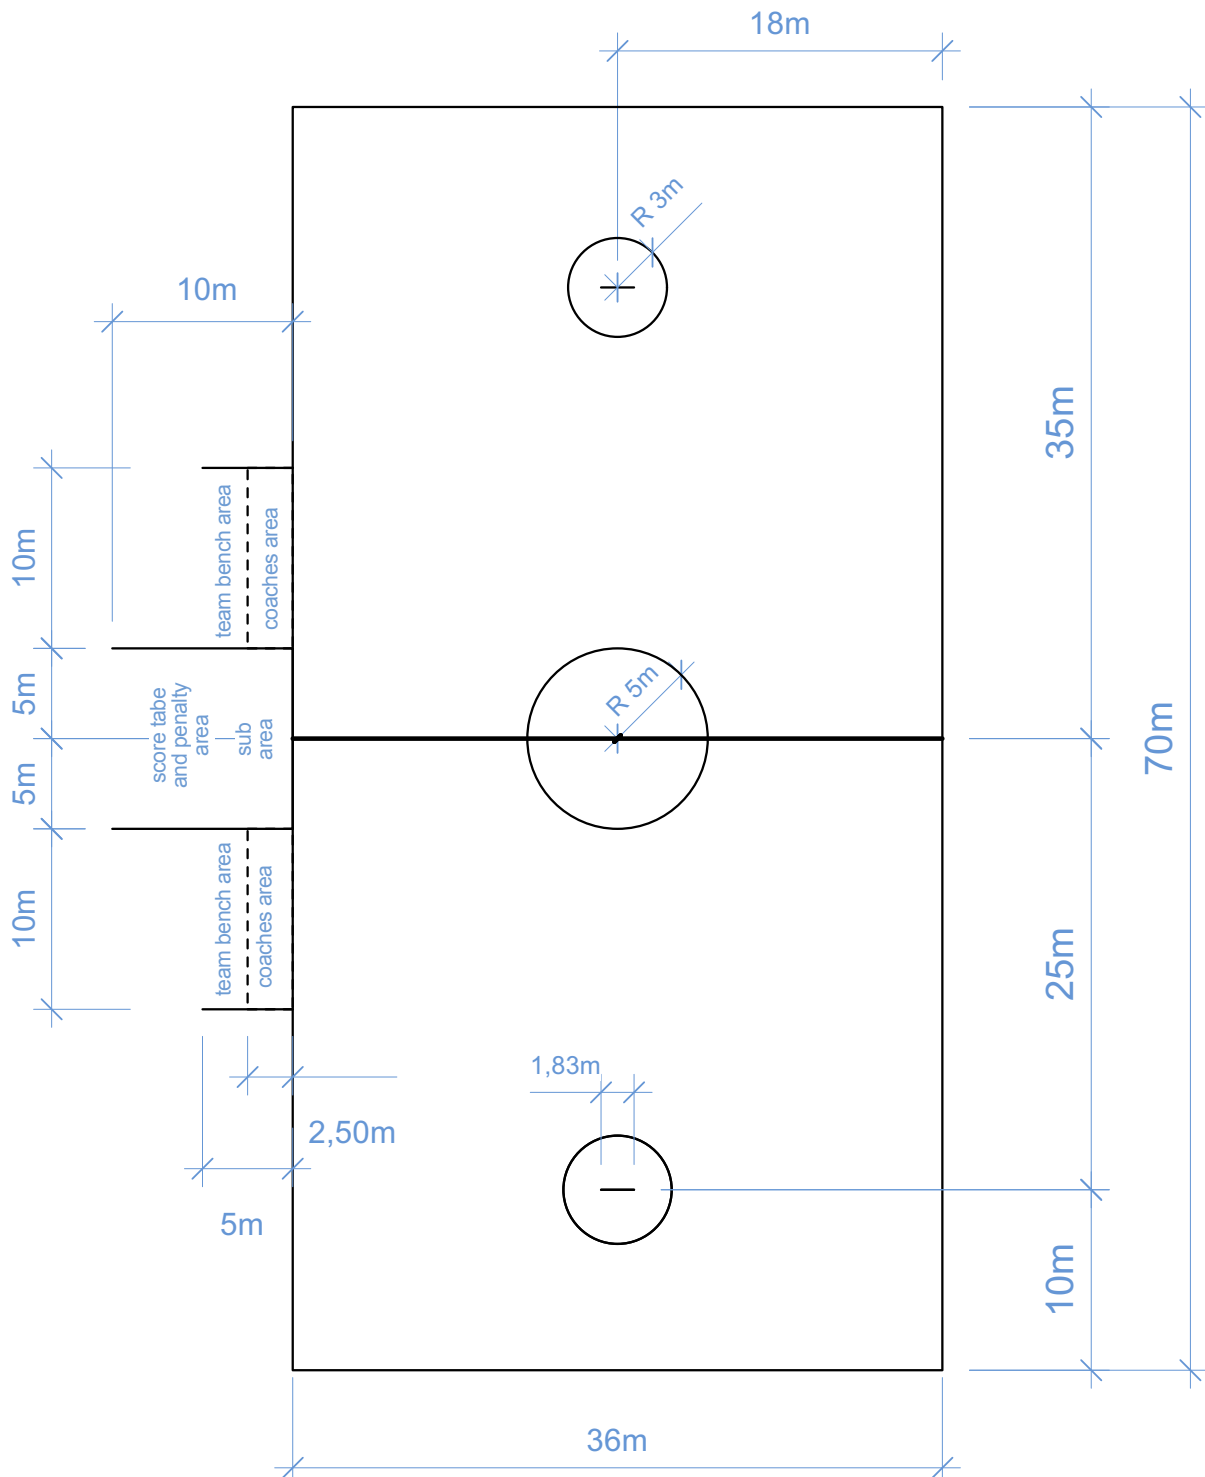

1.1 Linierung Sixes

Linienbreite: 5 - 10 cm

Breite Mittellinie: 10 cm