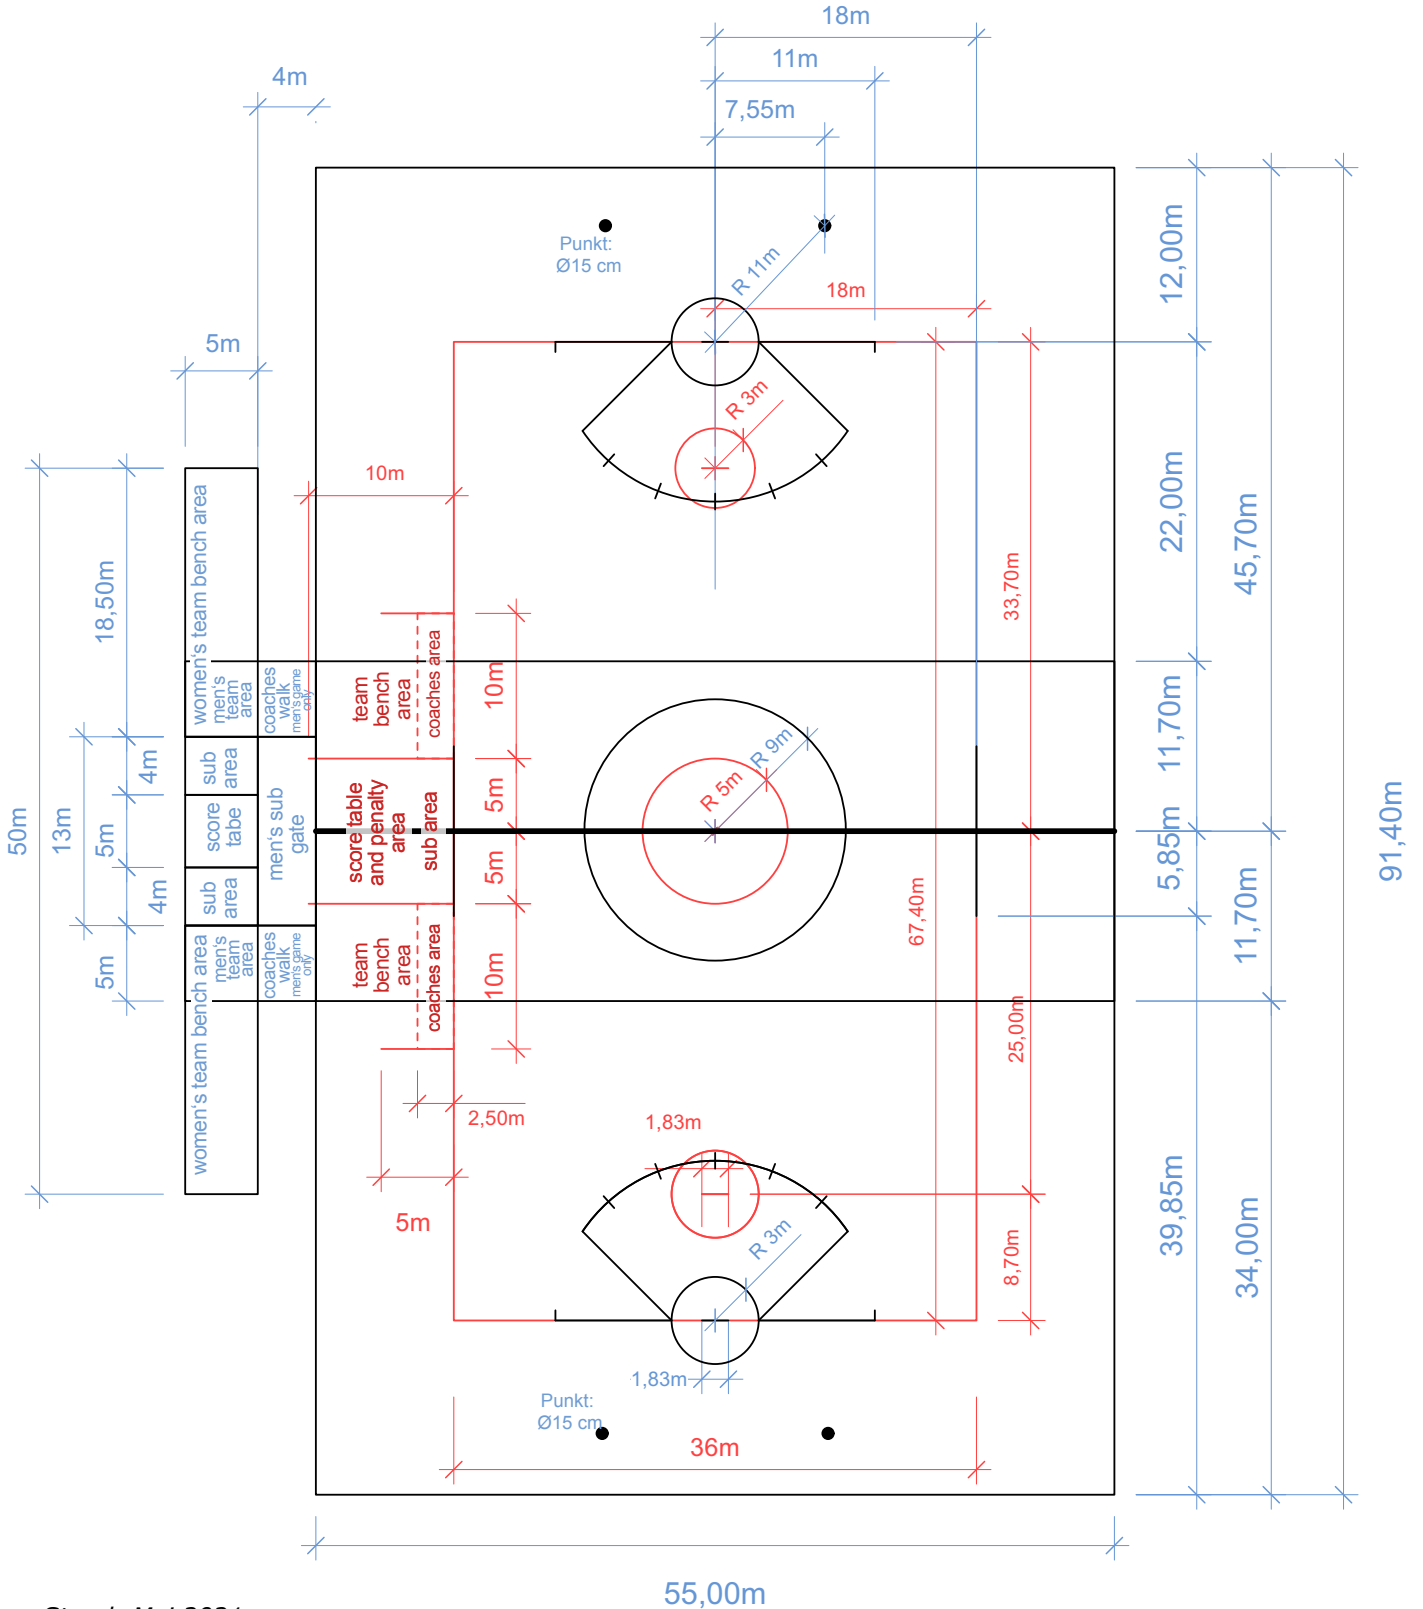

Linienbreite: 5 cm
Breite Mittellinie: 10 cm

1.5 Gemeinsame Linierung Sixes, Damen (Feld) und Herren (Feld) 110m x 60m

Linienbreite: 5 cm
Breite Mittellinie: 10 cm

2.1 Gemeinsame Linierung Sixes und Herren (Feld) 91,4m x 55m

Linienbreite: 5 cm

Breite Mittellinie: 10 cm

2.2 Gemeinsame Linierung Sixes und Damen (Feld) 91,4m x 55m

Linienbreite: 5 cm
Breite Mittellinie: 10 cm

2.3 Gemeinsame Linierung Sixes, Damen (Feld) und Herren (Feld) 91,4m x 55m

Linienbreite: 5 cm
Breite Mittellinie: 10 cm

2.4 Linierung Sixes Querfeld 91,4m x 55m

Linienbreite: 5 - 10 cm

Breite Mittellinie: 10 cm

2.5 Gemeinsame Linierung Sixes, Damen (Feld) und Herren (Feld) Querfeld 55m x 34m

Linienbreite: 5 - 10 cm
Breite Mittellinie: 10 cm