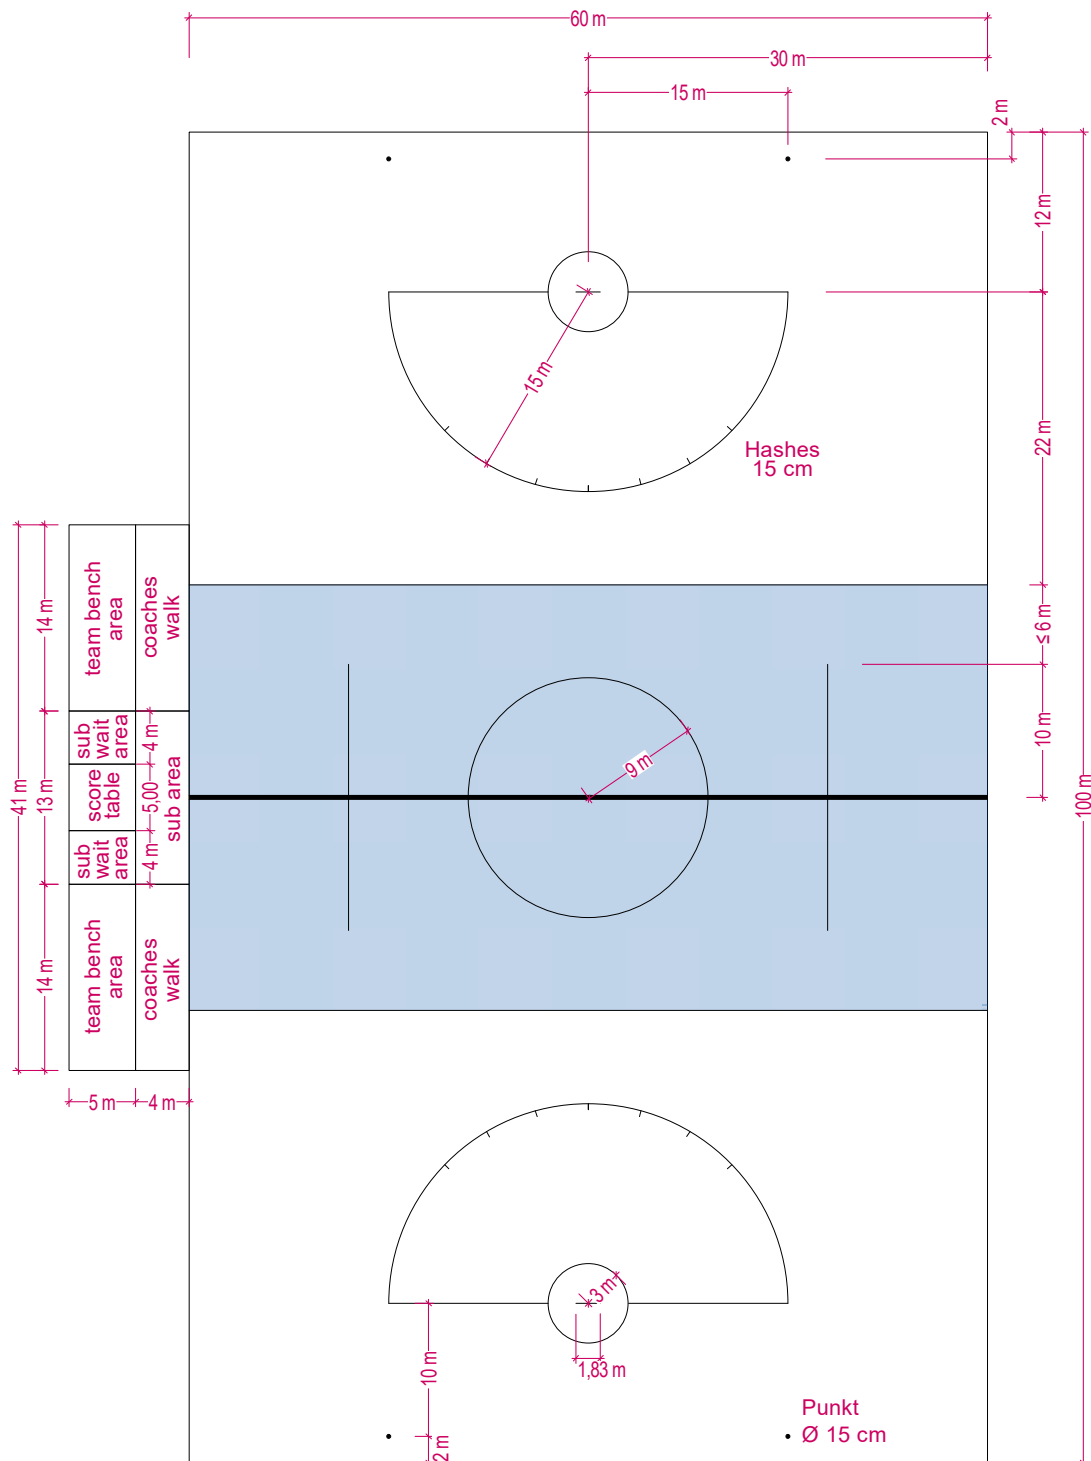

## 1.1 Linierung Damen 100m x 60m

Linienbreite: 5 - 10 cm (empfohlen 5 cm)

Breite der Torlinie: 5 cm

Torbereich Detail in Abschnitt 4

## 2.1 Linierung gekürzt Damen 91,4m x 50m

Linienbreite: 5 - 10 cm (empfohlen 5 cm)

Breite der Torlinie: 5 cm

Torbereich Damen: Detail in Abschnitt 4

## 2.3 Gemeinsame Linierung gekürzt Herren und Damen (91,4m x 50m)

Linienbreite: 5 cm

Breite Mittellinie: 10 cm

Torbereich Damen: Detail in Abschnitt 4

#### **4. Detailansicht Torbereich Damen**

Linienbreite: 5 - 10 cm (empfohlen 5 cm)

Breite Torlinie: 5 cm

- Punkte  
Ø 15 cm