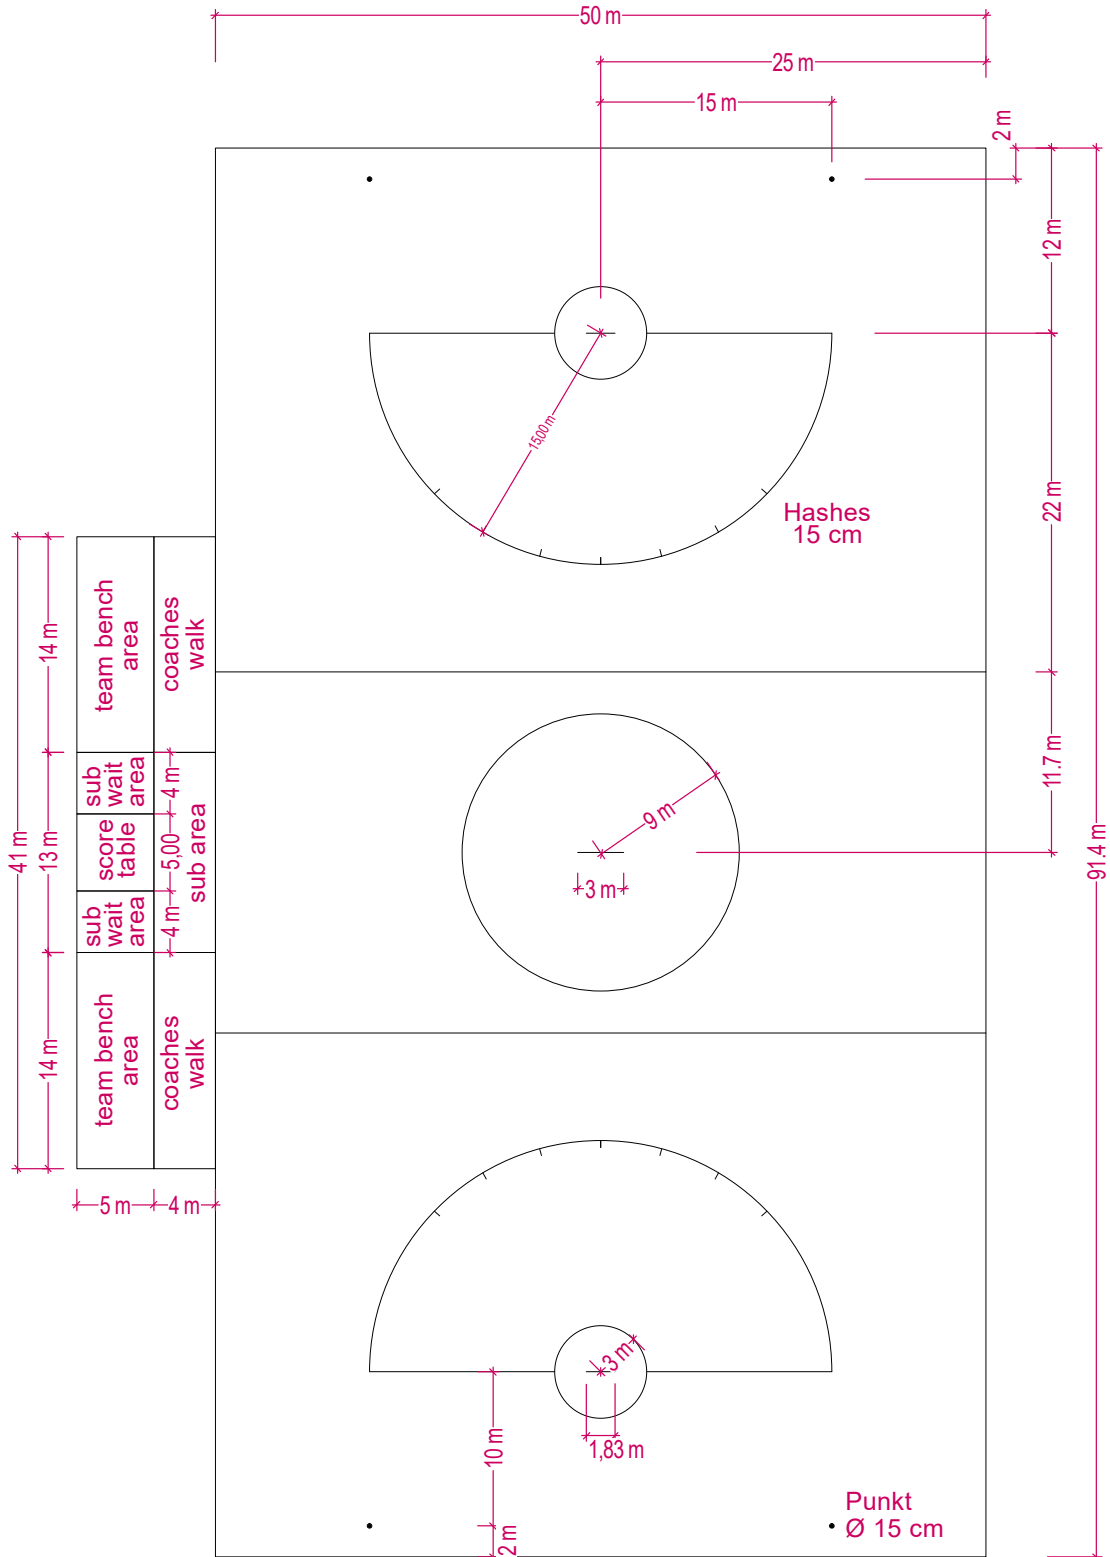

## 1.1 Linierung Damen 100m x 60m

Linienbreite: 5 - 10 cm (empfohlen 5 cm)

Breite der Torlinie: 5 cm

Torbereich Detail in Abschnitt 4

### 1.3 Gemeinsame Linierung Herren und Damen 100m x 60m

Linienbreite: 5 cm

Breite Mittellinie: 10 cm

Torbereich Damen: Detail in Abschnitt 4

## 2.1 Linierung gekürzt Damen 91,4m x 50m

Linienbreite: 5 - 10 cm (empfohlen 5 cm)

Breite der Torlinie: 5 cm

Torbereich Damen: Detail in Abschnitt 4

#### **4. Detailansicht Torbereich Damen**

Linienbreite: 5 - 10 cm (empfohlen 5 cm)

Breite Torlinie: 5 cm

- Punkte  
Ø 15 cm