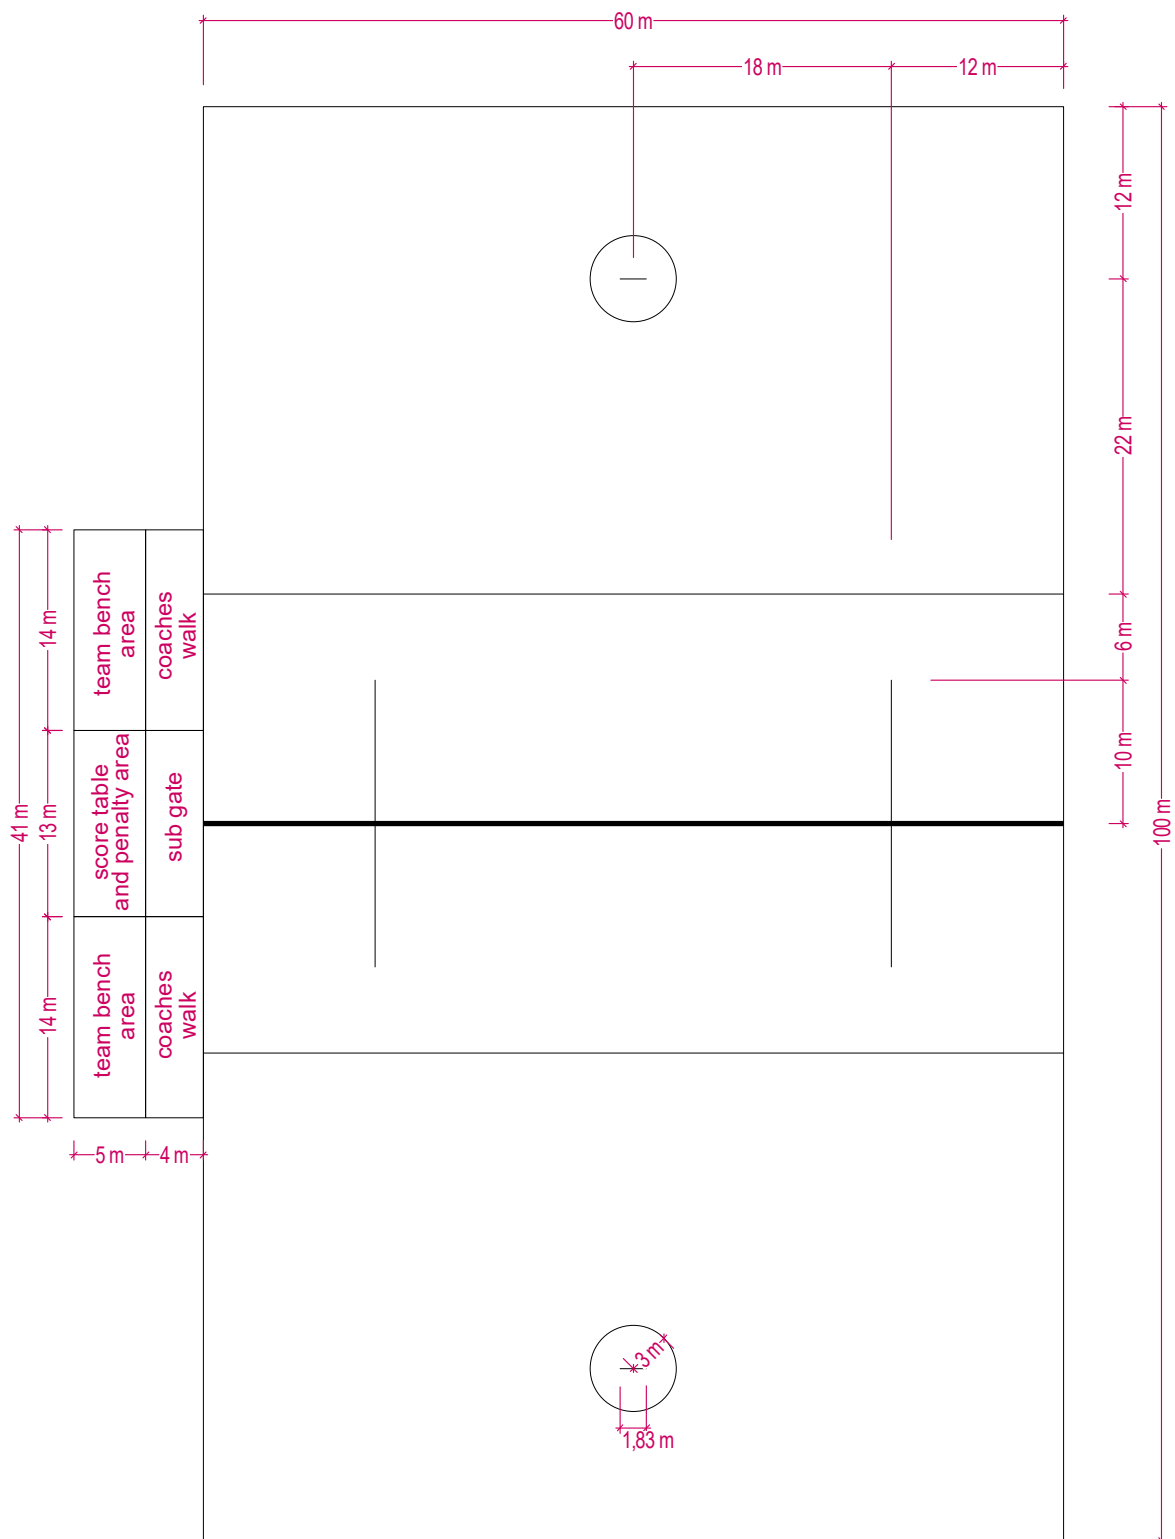

1.2 Linierung Herren 100m x 60m

Linienbreite: 5 cm

Breite Mittellinie: 10 cm