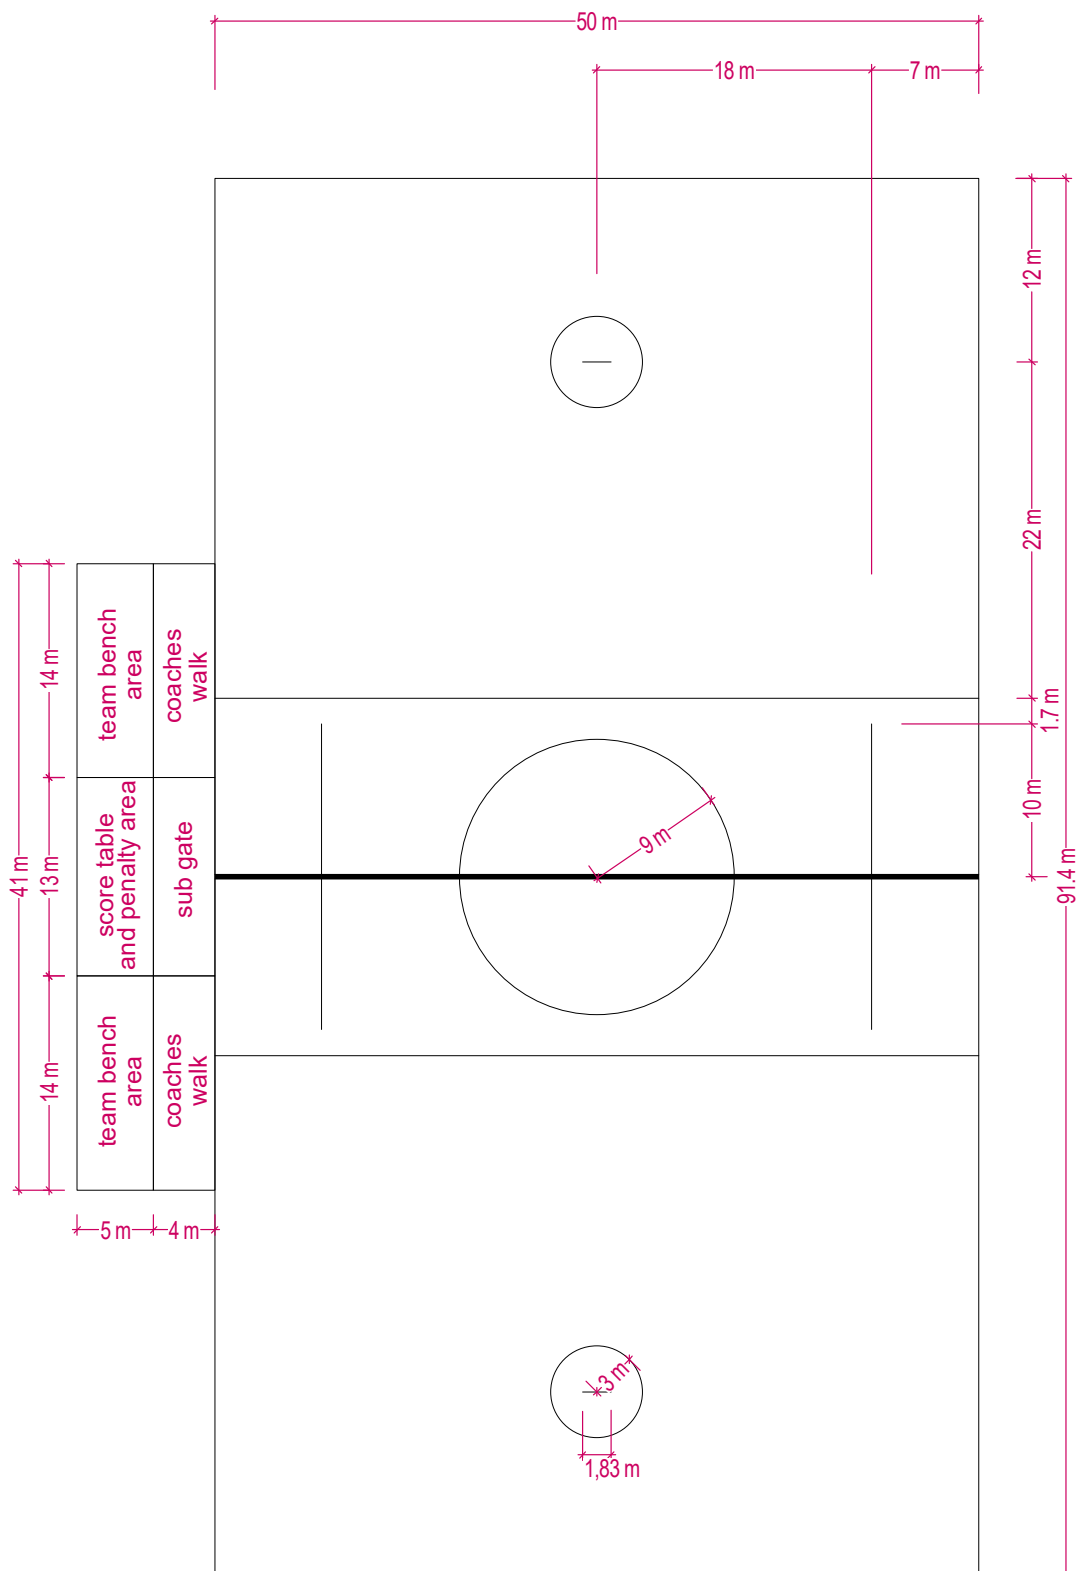

2.2 Linierung gekürzt Herren 91,4m x 50m

Linienbreite: 5 cm

Breite Mittellinie: 10 cm