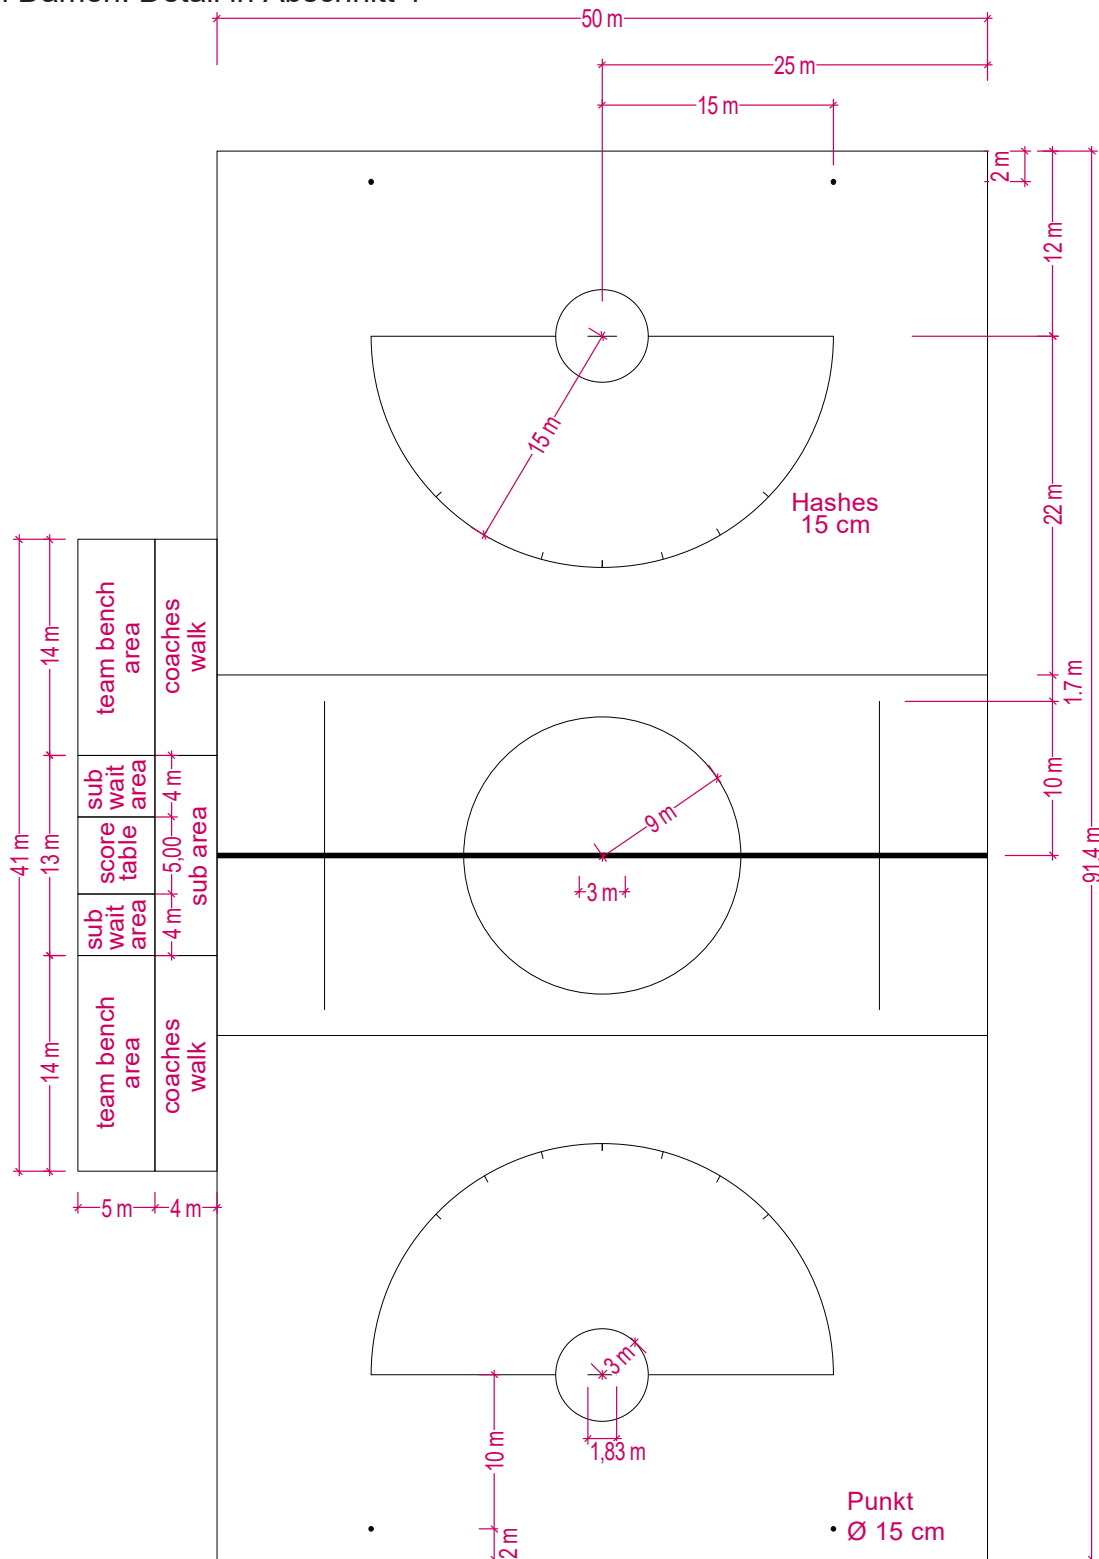

2.3 Gemeinsame Linierung gekürzt Herren und Damen (91,4m x 50m)

Linienbreite: 5 cm

Breite Mittellinie: 10 cm

Torbereich Damen: Detail in Abschnitt 4