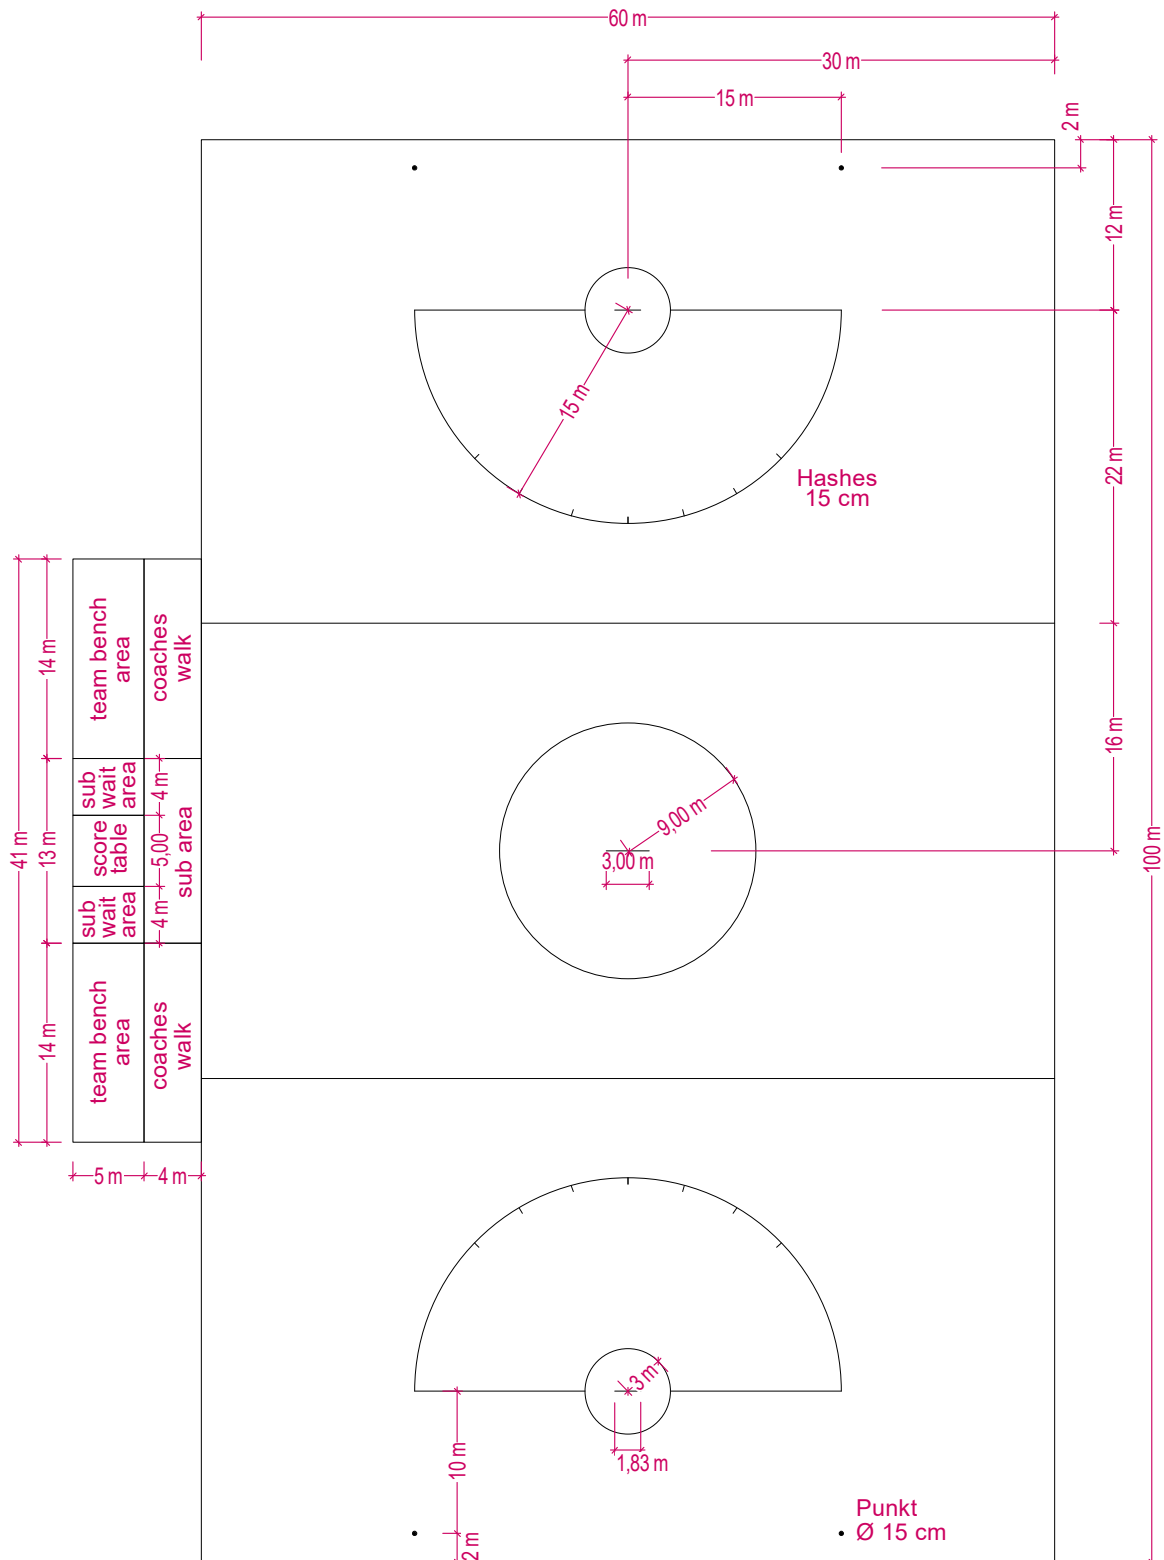

## **Damen und Herren Feldlacrosse**

1. Gemeinsame und getrennte Linierungspläne für Damen- und Herrenspielfelder mit Originalmaßen nach World Lacrosse Regeln
  - 1.1 Linierung Damen 100m x 60m
  - 1.2 Linierung Herren 100m x 60m
  - 1.3 Gemeinsame Linierung Damen und Herren 100m x 60m
  
2. Gemeinsame und getrennte Linierungspläne für **gekürzte Damen und Herrenspielfelder** (91,4m x 50m)
  - 2.1 Linierung Damen 91,4m x 50m
  - 2.2 Linierung Herren 91,4m x 50m
  - 2.3 Gemeinsame Linierung Damen und Herren 91,4m x 50m
  
3. Gemeinsame Linierungspläne für gekürzte Damen- und Herrenspielfelder (Minimum 90m x 50m)
  
4. Detailansicht Torbereich Damen

## 1.1 Linierung Damen 100m x 60m

Linienbreite: 5 - 10 cm (empfohlen 5 cm)

Breite der Torlinie: 5 cm

Torbereich Detail in Abschnitt 4

## 2.1 Linierung gekürzt Damen 91,4m x 50m

Linienbreite: 5 - 10 cm (empfohlen 5 cm)

Breite der Torlinie: 5 cm

Torbereich Damen: Detail in Abschnitt 4

#### **4. Detailansicht Torbereich Damen**

Linienbreite: 5 - 10 cm (empfohlen 5 cm)

Breite Torlinie: 5 cm

- Punkte  
Ø 15 cm