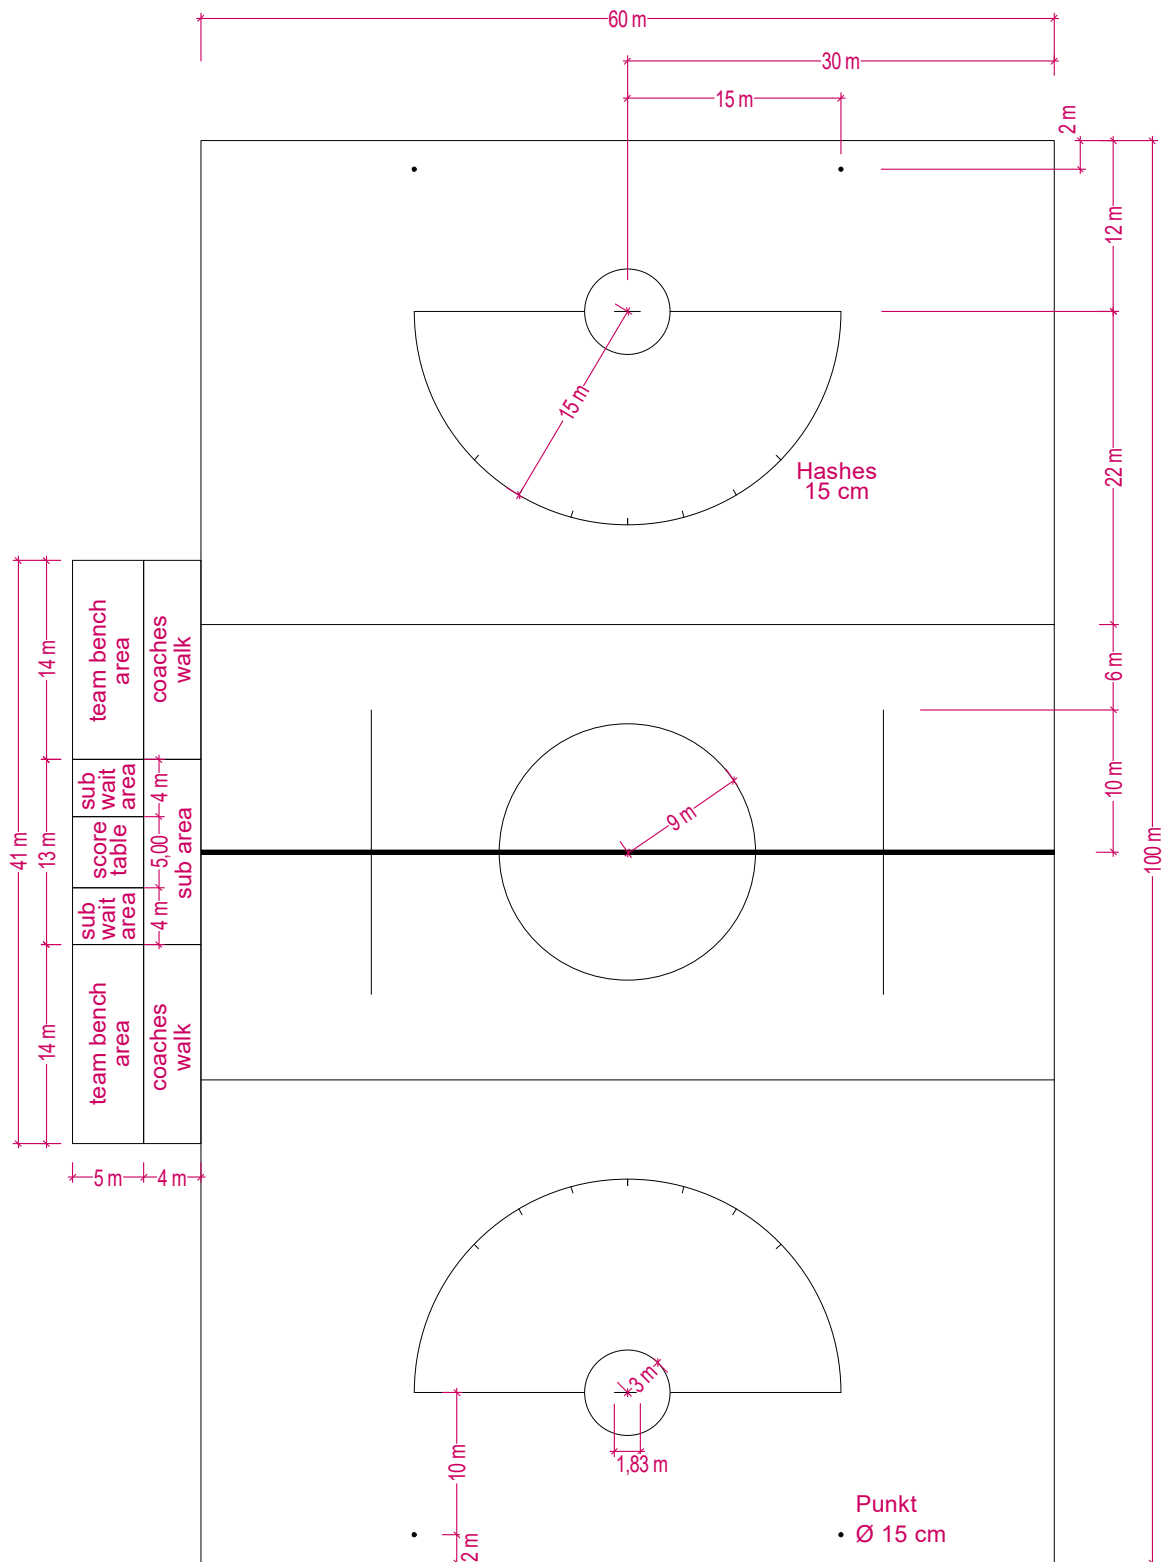

## 1.1 Linierung Damen 100m x 60m

Linienbreite: 5 - 10 cm (empfohlen 5 cm)

Breite der Torlinie: 5 cm

Torbereich Detail in Abschnitt 4

## 1.2 Linierung Herren 100m x 60m

Linienbreite: 5 cm

Breite Mittellinie: 10 cm

## 2.1 Linierung gekürzt Damen 91,4m x 50m

Linienbreite: 5 - 10 cm (empfohlen 5 cm)

Breite der Torlinie: 5 cm

Torbereich Damen: Detail in Abschnitt 4

#### **4. Detailansicht Torbereich Damen**

Linienbreite: 5 - 10 cm (empfohlen 5 cm)

Breite Torlinie: 5 cm

- Punkte  
Ø 15 cm